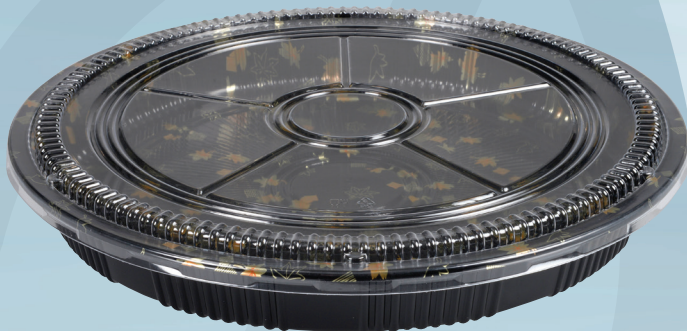

Varenummer 1000003126

ABENA®

Sushibakke og låg, ABENA, 65, 5,5cm, Ø37,6cm, sort, PS, med klar låg, rund, med grøn print

✓ Velegnet til servering af sushi

Produktbeskrivelse

Bakken er egnet til store sushi portioner eller andet lignede take away. Låget er sampakket sammen med bakken.

Specifikationer

Produktbetegnelse	Sushibakke og låg
Varemærke	ABENA
Størrelse	65
Farve	Sort
Features	Med klar låg, rund, med grøn print
Materiale	PS
Højde	5.5 cm
Diameter	37.6 cm
Certifikater	Til fødevarer.
Direktiver, lovgivning og regler	(EF) Nr. 10/2011, (EF) nr. 1935/2004, (EF) Nr. 2023/2006, BEK nr 681 af 25/05/2020
Bortskaffelse af produkt	Kan bortskaffes med almindeligt husholdningsaffald sorteret efter lokale regler.
Bortskaffelse af emballage	Kan genanvendes eller forbrændes.

Forpakning

Enhed	Indeholder	Længde	Bredde	Højde	EAN
kll	100 stk	56 cm	39.5 cm	77.5 cm	5703538370014
stk	1 stk				

Glas- og gaffelsymbolet garanterer, at produktet lever op til de krav, der er angivet i den europæiske lovgivning for materialer i kontakt med fødevarer. Symbolet er ikke obligatorisk, men anbefales på produkter, der bruges til fødevarekontakt.

Polystyren er en type plast, der også kaldes PS.