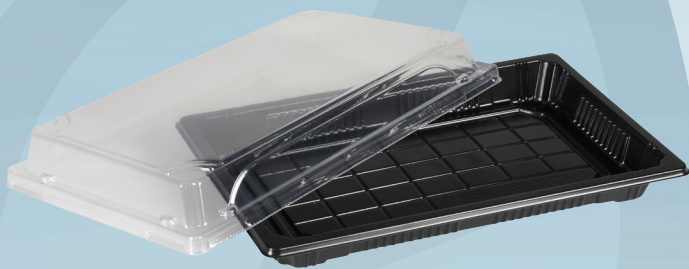

Varenummer 1000003129

cater.Line

**Sushibakke og låg, ABENA Cater-Line, 9, 24x15x4,5cm, sort, RPET, med gennemsigtigt låg, rektangulær, låg h: 3,2 cm, bakke + låg h: 4,5 cm**

✓ Velegnet til servering af sushi, salater og kager

## Produktbeskrivelse

I ABENA har vi et stort udvalg af bakker og bokse til takeaway. Vores sorte bakke med tilhørende låg er særligt udviklet til sushi, men kan med fordel anvendes til kager, desserter og andre takeaway-retter. Låg medfølger og er sampallet med bakken.

## Specifikationer

Produktbetegnelse	Sushibakke og låg
Varemærke	ABENA
Vareserie	Cater-Line
Størrelse	9
Farve	Sort
Features	Med gennemsigtigt låg, rektangulær, låg h: 3,2 cm, bakke + låg h: 4,5 cm
Materiale	RPET
Længde/dybde	24 cm
Bredde	15 cm
Højde	4.5 cm
Vægt, netto	38 g
Certifikater	Til fødevarer.
Direktiver, lovgivning og regler	(EF) Nr. 10/2011, (EF) nr. 1935/2004, (EF) Nr. 2023/2006, BEK nr 681 af 25/05/2020, (EC) 282/2008
Bortskaffelse af produkt	Kan bortskaffes med almindeligt husholdningsaffald sorteret efter lokale regler.
Bortskaffelse af emballage	Kan genanvendes eller forbrændes.

## Forpakning

Enhed	Indeholder	Længde	Bredde	Højde	EAN
kll	6 pk	49.9 cm	49.9 cm	28 cm	5703538371370
pk	50 stk				5703538482366

Glas- og gaffelsymbolet garanterer, at produktet lever op til de krav, der er angivet i den europæiske lovgivning for materialer i kontakt med fødevarer. Symbolet er ikke obligatorisk, men anbefales på produkter, der bruges til fødevarekontakt.