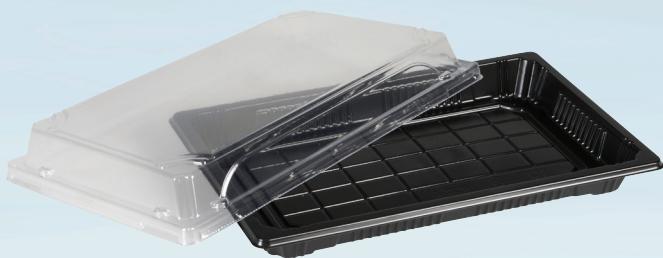

Varenummer 1000003129

ABENA Cater-Line

Sushibakke og låg, ABENA Cater-Line, 9, 24x15x4,5cm, 840 ml, sort, PET, med gennemsigtigt låg, rektangulær, låg h: 3,2 cm, bakke + låg h: 4,5 cm

✓ Velegnet til servering af sushi, salater og kager

Produktbeskrivelse

I ABENA har vi et stort udvalg af bakker og bokse til takeaway. Vores sorte bakke med tilhørende låg er særligt udviklet til sushi, men kan med fordel anvendes til kager, desserter og andre takeaway-retter. Låg medfølger og er sampallet med bakken.

Specifikationer

Produktbetegnelse	Sushibakke og låg
Varemærke	ABENA
Vareserie	Cater-Line
Størrelse	9
Farve	Sort
Features	Med gennemsigtigt låg, rektangulær, låg h: 3,2 cm, bakke + låg h: 4,5 cm
Materiale	PET
Længde/dybde	24 cm
Bredde	15 cm
Højde	4.5 cm
Vægt, netto	38 g
Rumindhold, brutto	840 ml
Certifikater	Til fødevarer.
Direktiver, lovgivning og regler	(EF) Nr. 10/2011, (EF) nr. 1935/2004, (EU) 2022/1616, (EF) Nr. 2023/2006, BEK nr 681 af 25/05/2020
Sikkerhedsforskrifter og advarsler	Må hverken anvendes i mikrobølgeovn eller almindelig ovn.
Anvendelsestemperatur	-20°C - +70°C
Bortskaffelse af produkt	Kan bortskaffes med almindeligt husholdningsaffald sorteret efter lokale regler.
Bortskaffelse af emballage	Kan genanvendes eller forbrændes.

Forpakning

Enhed	Indeholder	Længde	Bredde	Højde	EAN
kl	300 stk	49.9 cm	49.9 cm	28 cm	5703538371370
pk	50 stk				5703538482366
stk	1 stk				

100000312902

Glas- og gaffelsymbolet garanterer, at produktet lever op til de krav, der er angivet i den europæiske lovgivning for materialer i kontakt med fødevarer. Symbolet er ikke obligatorisk, men anbefales på produkter, der bruges til fødevarekontakt.