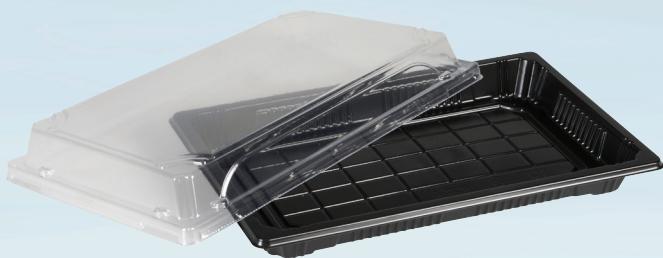

Varenummer 1000003129

ABENA Cater-Line

Sushibakke og låg, ABENA Cater-Line, 9, 24x15x4,5cm, 840 ml, sort, PET, med gennemsigtigt låg, rektangulær, låg h: 3,2 cm, bakke + låg h: 4,5 cm

✓ Velegnet til servering af sushi, salater og kager

Produktbeskrivelse

I ABENA har vi et stort udvalg af bakker og bokse til takeaway. Vores sorte bakke med tilhørende låg er særligt udviklet til sushi, men kan med fordel anvendes til kager, desserter og andre takeaway-retter. Låg medfølger og er sampallet med bakken.

Specifikationer

Produktbetegnelse	Sushibakke og låg
Varemærke	ABENA
Vareserie	Cater-Line
Størrelse	9
Farve	Sort
Features	Med gennemsigtigt låg, rektangulær, låg h: 3,2 cm, bakke + låg h: 4,5 cm
Materiale	PET
Længde/dybde	24 cm
Bredde	15 cm
Højde	4.5 cm
Vægt, netto	38 g
Rumindhold, brutto	840 ml
Certifikater	Til fødevarer.
Direktiver, lovgivning og regler	(EF) Nr. 10/2011, (EF) nr. 1935/2004, (EU) 2022/1616, (EF) Nr. 2023/2006, BEK nr 681 af 25/05/2020
Sikkerhedsforskrifter og advarsler	Må hverken anvendes i mikrobølgeovn eller almindelig ovn.
Anvendelsestemperatur	-20°C - +70°C
Bortskaffelse af produkt	Kan bortskaffes med almindeligt husholdningsaffald sorteret efter lokale regler.
Bortskaffelse af emballage	Kan genanvendes eller forbrændes.

Forpakning

Enhed	Indeholder	Længde	Bredde	Højde	EAN
kl	300 stk	49.9 cm	49.9 cm	28 cm	5703538371370
pk	50 stk				5703538482366
stk	1 stk				

Glas- og gaffelsymbolet garanterer, at produktet lever op til de krav, der er angivet i den europæiske lovgivning for materialer i kontakt med fødevarer. Symbolet er ikke obligatorisk, men anbefales på produkter, der bruges til fødevarekontakt.