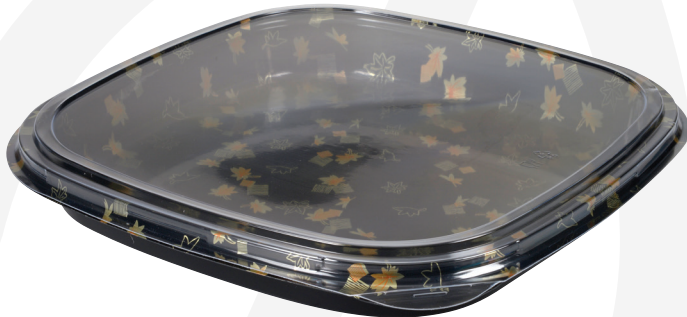

OVERENSSTEMMELSESERKLÆRING

Varenummer 1000003133

**Sushibakke og låg, ABENA, 36,
32,3x32,3x4,5cm, sort, PS, med klar låg,
rektangulær**

Materiale
• PS

Overensstemmelse

Produktet er garanteret overensstemmelse med følgende lovgivning: (EF) Nr. 10/2011, (EF) nr. 1935/2004, (EF) Nr. 2023/2006, BEK nr 681 af 25/05/2020

Test

Der er foretaget en overordnet migrationstest på produktet, som konstaterer at produktet overholder migrationsgrænsen på 60mg/kg eller 10mg/dm ² :	Ja
Testen er lavet med en overfladeareal til volumen ration på 6 dm ² /kg:	Ja
Der er lavet specifik migrationstest på produktet i henhold til gældende lovgivning, og produktet overholder grænseværdierne for de testede stoffer:	Ja