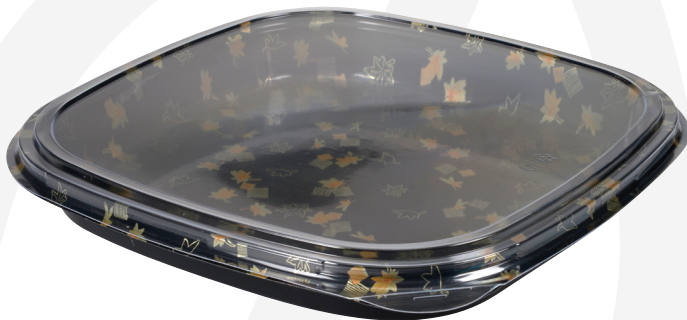

## OVERENSSTEMMELSESERKLÆRING

Varenummer 1000003133

**Sushibakke og låg, ABENA, 36,  
32,3x32,3x5,6cm, 2800 ml, sort, PS,  
rektangulær, m/klart låg**

**Materiale**

- PS

**Overensstemmelse**

Produktet er garanteret overensstemmelse med følgende lovgivning:

Ja

Testen er lavet med en overfladeareal til volumen ration på 6 dm<sup>2</sup>/kg:

Ja

Der er lavet specifik migrationstest på produktet i henhold til gældende lovgivning, og produktet overholder grænseværdierne for de testede stoffer: