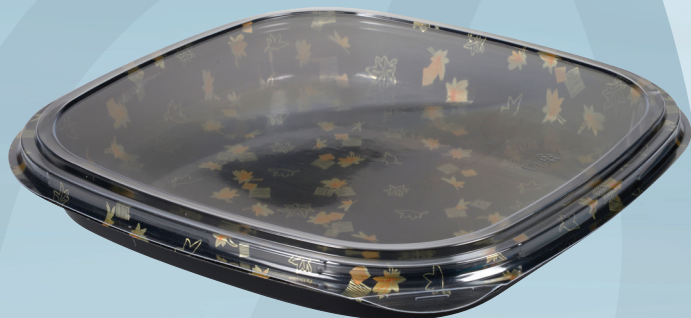

Varenummer 1000003133

## Sushibakke og låg, ABENA, 36, 32,3x32,3x5,6cm, 2800 ml, sort, PS, rektangulær, m/klart låg

✓ Velegnet til servering af sushi

### Produktbeskrivelse

Bakken er egnet til store sushi portioner eller andet lignede take away. Låget er sampakket med bakken.

### Specifikationer

Produktbetegnelse	Sushibakke og låg
Varemærke	ABENA
Størrelse	36
Farve	Sort
Features	Rektangulær, m/klart låg
Materiale	PS
Længde/dybde	32.3 cm
Bredde	32.3 cm
Højde	5.6 cm
Vægt, brutto	131.1 g
Rumindhold, brutto	2800 ml
Certifikater	Til fødevarer.
Direktiver, lovgivning og regler	(EF) Nr. 10/2011, (EF) nr. 1935/2004, (EF) Nr. 2023/2006, BEK nr 681 af 25/05/2020
Sikkerhedsforskrifter og advarsler	Må ikke anvendes i almindelig ovn eller mikrobølgeovn.
Anvendelsestemperatur	-10°C - +90°C
Bortskaffelse af produkt	Kan bortskaffes med almindeligt husholdningsaffald sorteret efter lokale regler.
Bortskaffelse af emballage	Kan genanvendes eller forbrændes.