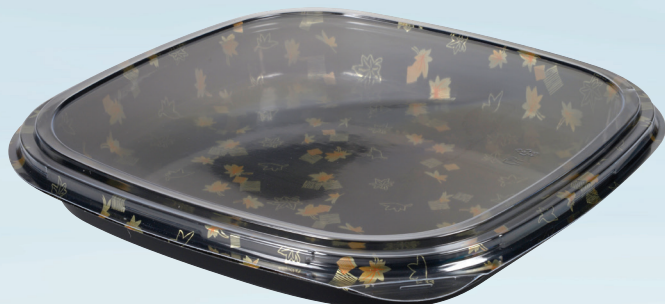

Varenummer 1000003133

**Sushibakke og låg, ABENA, 36,  
32,3x32,3x5,6cm, 2800 ml, sort, PS,  
rektangulær, m/klart låg**

✓ Velegnet til servering af sushi

**Produktbeskrivelse**

Bakken er egnet til store sushi portioner eller andet lignede takeaway. Låget er sampakket med bakken.

**Specifikationer**

Produktbetegnelse	Sushibakke og låg
Varemærke	ABENA
Størrelse	36
Farve	Sort
Features	Rektangulær, m/klart låg
Materiale	PS
Længde/dybde	32.3 cm
Bredde	32.3 cm
Højde	5.6 cm
Vægt, brutto	131.1 g
Rumindhold, brutto	2800 ml
Certifikater	Til fødevarer.
Direktiver, lovgivning og regler	(EF) Nr. 10/2011, (EF) nr. 1935/2004, (EF) Nr. 2023/2006, BEK nr 681 af 25/05/2020
Sikkerhedsforskrifter og advarsler	Må ikke anvendes i almindelig ovn eller mikrobølgeovn.
Anvendelsestemperatur	-10°C - +90°C
Bortskaffelse af produkt	Kan bortskaffes med almindeligt husholdningsaffald sorteret efter lokale regler.
Bortskaffelse af emballage	Kan genanvendes eller forbrændes.

**Forpakning**

Enhed	Indeholder	Længde	Bredde	Højde	EAN
kl	100 stk	51.5 cm	35 cm	66.5 cm	5703538370366
stk	1 stk				

Glas- og gaffelsymbolet garanterer, at produktet lever op til de krav, der er angivet i den europæiske lovgivning for materialer i kontakt med fødevarer. Symbolet er ikke obligatorisk, men anbefales på produkter, der bruges til fødevarerkontakt.

Polystyren er en type plast, der også kaldes PS.