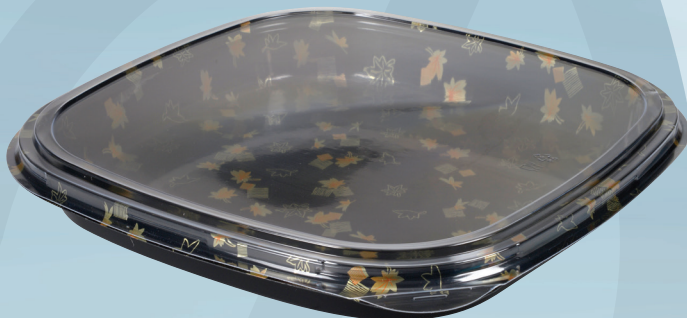

Varenummer 1000003133

## Sushibakke og låg, ABENA, 36, 32,3x32,3x4,5cm, sort, PS, med klar låg, rektangulær

✓ Velegnet til servering af sushi

### Produktbeskrivelse

Bakken er egnet til store sushi portioner eller andet lignede take away. Låget er sampakket sammen med bakken.

### Specifikationer

Produktbetegnelse	Sushibakke og låg
Varemærke	ABENA
Størrelse	36
Farve	Sort
Features	Med klar låg, rektangulær
Materiale	PS
Længde/dybde	32.3 cm
Bredde	32.3 cm
Højde	4.5 cm
Certifikater	Til fødevarer.
Direktiver, lovgivning og regler	(EF) Nr. 10/2011, (EF) nr. 1935/2004, (EF) Nr. 2023/2006, BEK nr 681 af 25/05/2020
Sikkerhedsforskrifter og advarsler	Må ikke anvendes i almindelig ovn og mikrobølgeovn.
Anvendelsestemperatur	-10°C - +90°C
Bortskaffelse af produkt	Kan bortskaffes med almindeligt husholdningsaffald sorteret efter lokale regler.
Bortskaffelse af emballage	Kan genanvendes eller forbrændes.