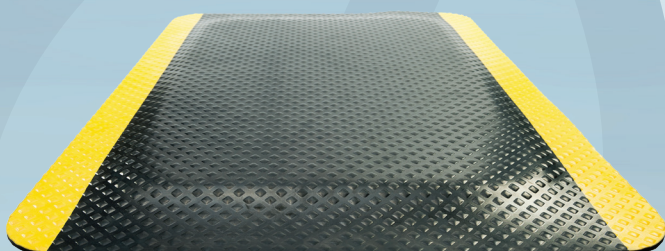

Varenummer 1000005408

Aflastningsmåtte, Kleen-Komfort Safety, 85x60cm, nero, skumgummi/gummi, med gul sikkerhedsmarkering og kanter

- ✓ God aflastningseffekt
- ✓ Ergonomisk
- ✓ Høj sikkerhed med den gule kant

Produktbeskrivelse

Kleen-Komfort er en holdbar gummi-måtte med blød midte, der giver fremragende aflastning for dine muskler og led på samme tid. Med lav profilkant der gør overgangen til/fra gulvet mindre. Safety modellen har gule sikkerhedsmarkeringer på begge sider for at fremhæve potentielle farer.

Specifikationer

Produktbetegnelse	Aflastningsmåtte
Varemærke	Kleen-Komfort
Vareserie	Safety
Sekundær farve	Nero
Features	Med gul sikkerhedsmarkering og kanter
Materiale	Skumgummi, gummi
Længde/dybde	85 cm
Bredde	60 cm
Vægt, netto	3.31 kg
Vaskeanvisninger	Spules eller højtryksrens. Kan også vaskes i industri vaskemaskine ved temperaturer op til +60°C. Bør kun vaskes i konventionelle vaskemaskiner og ikke i tunnel. Brug aldrig skyllemiddel, klor eller andre blegemidler.