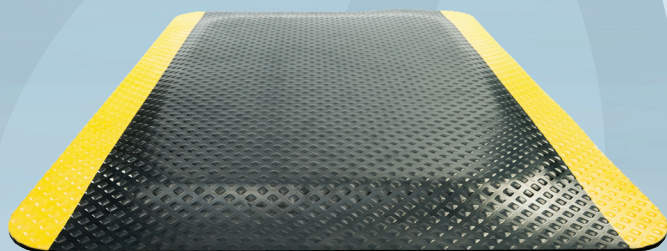

Varenummer 1000005408

Aflastningsmåtte, Kleen-Komfort Safety, 85x60cm, nero, skumgummi/gummi, med gul sikkerhedsmarkering og kanter

- ✓ God aflastningseffekt
- ✓ Ergonomisk
- ✓ Høj sikkerhed med den gule kant

Produktbeskrivelse

Kleen-Komfort er en holdbar gummi-måtte med blød midte, der giver fremragende aflastning for dine muskler og led på samme tid. Med lav profilkant der gør overgangen til/fra gulvet mindre. Safety modellen har gule sikkerhedsmarkeringer på begge sider for at fremhæve potentielle farer.

Specifikationer

Produktbetegnelse	Aflastningsmåtte
Varemærke	Kleen-Komfort
Vareserie	Safety
Sekundær farve	Nero
Features	Med gul sikkerhedsmarkering og kanter
Materiale	Skumgummi, gummi
Længde/dybde	85 cm
Bredde	60 cm
Vægt, netto	3.31 kg
Vaskeanvisninger	Spules eller højtryksrens. Kan også vaskes i industri vaskemaskine ved temperaturer op til +60°C. Bør kun vaskes i konventionelle vaskemaskiner og ikke i tunnel. Brug aldrig skyllemiddel, klor eller andre blegemidler.