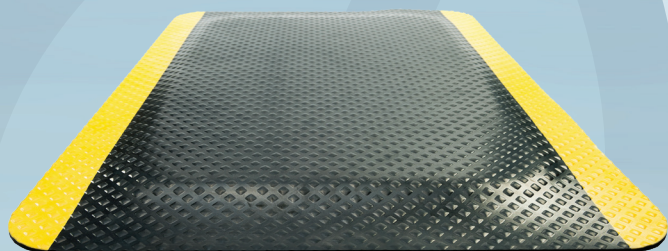

Varenummer 1000005408

Aflastningsmåtte, Kleen-Komfort Safety, 85x60cm, nero, skumgummi/gummi, med gul sikkerhedsmarkering og kanter

- ✓ God aflastningseffekt
- ✓ Ergonomisk
- ✓ Høj sikkerhed med den gule kant

Produktbeskrivelse

Kleen-Komfort er en holdbar gummi-måtte med blød midte, der giver fremragende aflastning for dine muskler og led på samme tid. Med lav profilkant der gør overgangen til/fra gulvet mindre. Safety modellen har gule sikkerhedsmarkeringer på begge sider for at fremhæve potentielle farer.

Specifikationer

Produktbetegnelse	Aflastningsmåtte
Varemærke	Kleen-Komfort
Vareserie	Safety
Sekundær farve	Nero
Features	Med gul sikkerhedsmarkering og kanter
Materiale	Skumgummi, gummi
Længde/dybde	85 cm
Bredde	60 cm
Vægt, netto	3.31 kg
Vaskeanvisninger	Spules eller højtryksrens. Kan også vaskes i industri vaskemaskine ved temperaturer op til +60°C. Bør kun vaskes i konventionelle vaskemaskiner og ikke i tunnel. Brug aldrig skyllemiddel, klor eller andre blegemidler.