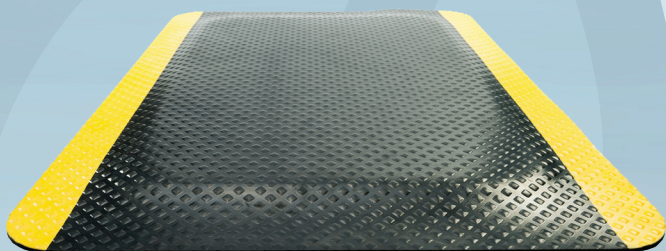

Varenummer 1000005409

Aflastningsmåtte, Kleen-Komfort Safety, 150x85cm, sort, skumgummi/gummi, med gul sikkerhedsmarkering og kanter

- ✓ God aflastningseffekt
- ✓ Ergonomisk
- ✓ Høj sikkerhed med den gule kant

Produktbeskrivelse

Kleen-Komfort er en holdbar gummi-måtte med blød midte, der giver fremragende aflastning for dine muskler og led på samme tid. Med lav profilkant der gør overgangen til/fra gulvet mindre. Safety modellen har gule sikkerhedsmarkeringer på begge sider for at fremhæve potentielle farer.

Specifikationer

Produktbetegnelse	Aflastningsmåtte
Varemærke	Kleen-Komfort
Vareserie	Safety
Farve	Sort
Features	Med gul sikkerhedsmarkering og kanter
Materiale	Skumgummi, gummi
Længde/dybde	150 cm
Bredde	85 cm
Vægt, netto	8.27 kg
Vaskeanvisninger	Spules eller højtryksrens. Kan også vaskes i industri vaskemaskine ved temperaturer op til +60°C. Bør kun vaskes i konventionelle vaskemaskiner og ikke i tunnel. Brug aldrig skyllemiddel, klor eller andre blegemidler.