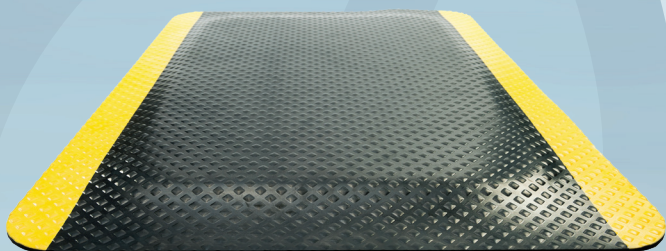

Varenummer 1000005409

Aflastningsmåtte, Kleen-Komfort Safety, 150x85cm, sort, skumgummi/gummi, med gul sikkerhedsmarkering og kanter

- ✓ God aflastningseffekt
- ✓ Ergonomisk
- ✓ Høj sikkerhed med den gule kant

Produktbeskrivelse

Kleen-Komfort er en holdbar gummi-måtte med blød midte, der giver fremragende aflastning for dine muskler og led på samme tid. Med lav profilkant der gør overgangen til/fra gulvet mindre. Safety modellen har gule sikkerhedsmarkeringer på begge sider for at fremhæve potentielle farer.

Specifikationer

| | |
|-------------------|---|
| Produktbetegnelse | Aflastningsmåtte |
| Varemærke | Kleen-Komfort |
| Vareserie | Safety |
| Farve | Sort |
| Features | Med gul sikkerhedsmarkering og kanter |
| Materiale | Skumgummi, gummi |
| Længde/dybde | 150 cm |
| Bredde | 85 cm |
| Vægt, netto | 8.27 kg |
| Vaskeanvisninger | Spules eller højtryksrens. Kan også vaskes i industri vaskemaskine ved temperaturer op til +60°C. Bør kun vaskes i konventionelle vaskemaskiner og ikke i tunnel. Brug aldrig skyllemiddel, klor eller andre blegemidler. |