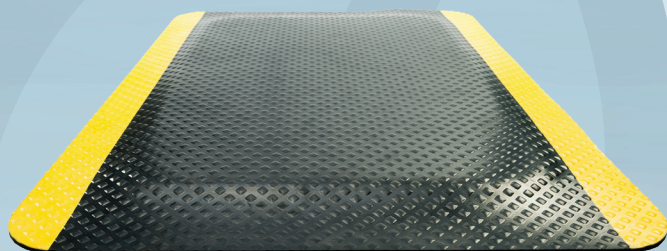

Varenummer 1000005409

Aflastningsmåtte, Kleen-Komfort Safety, 150x85cm, sort, skumgummi/gummi, med gul sikkerhedsmarkering og kanter

- ✓ God aflastningseffekt
- ✓ Ergonomisk
- ✓ Høj sikkerhed med den gule kant

Produktbeskrivelse

Kleen-Komfort er en holdbar gummi-måtte med blød midte, der giver fremragende aflastning for dine muskler og led på samme tid. Med lav profilkant der gør overgangen til/fra gulvet mindre. Safety modellen har gul sikkerhedsmarkeringer på begge sider for at fremhæve potentielle farer.

Specifikationer

Produktbetegnelse	Aflastningsmåtte
Varemærke	Kleen-Komfort
Vareserie	Safety
Farve	Sort
Features	Med gul sikkerhedsmarkering og kanter
Materiale	Skumgummi, gummi
Længde/dybde	150 cm
Bredde	85 cm
Vægt, netto	8.27 kg
Vaskeanvisninger	Spules eller højtryksrens. Kan også vaskes i industri vaskemaskine ved temperaturer op til +60°C. Bør kun vaskes i konventionelle vaskemaskiner og ikke i tunnel. Brug aldrig skyllemiddel, klor eller andre blegemidler.