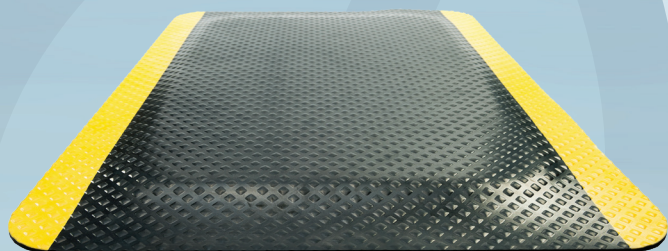

Varenummer 1000005410

Aflastningsmåtte, Kleen-Komfort Safety, 285x85cm, sort, skumgummi/gummi, med gul sikkerhedsmarkering og kanter

- ✓ God aflastningseffekt
- ✓ Ergonomisk
- ✓ Høj sikkerhed med den gule kant

Produktbeskrivelse

Kleen-Komfort er en holdbar gummi-måtte med blød midte, der giver fremragende aflastning for dine muskler og led på samme tid. Med lav profilkant der gør overgangen til/fra gulvet mindre. Safety modellen har gul sikkerhedsmarkering på begge sider for at fremhæve potentielle farer.

Specifikationer

Produktbetegnelse	Aflastningsmåtte
Varemærke	Kleen-Komfort
Vareserie	Safety
Farve	Sort
Features	Med gul sikkerhedsmarkering og kanter
Materiale	Skumgummi, gummi
Længde/dybde	285 cm
Bredde	85 cm
Vægt, netto	15.72 kg
Vaskeanvisninger	Spules eller højtryksrens. Kan også vaskes i industri vaskemaskine ved temperaturer op til +60°C. Bør kun vaskes i konventionelle vaskemaskiner og ikke i tunnel. Brug aldrig skyllemiddel, klor eller andre blegemidler.