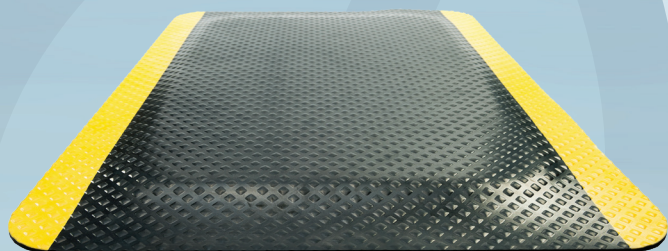

Varenummer 1000005410

Aflastningsmåtte, Kleen-Komfort Safety, 285x85cm, sort, skumgummi/gummi, med gul sikkerhedsmarkering og kanter

- ✓ God aflastningseffekt
- ✓ Ergonomisk
- ✓ Høj sikkerhed med den gule kant

Produktbeskrivelse

Kleen-Komfort er en holdbar gummi-måtte med blød midte, der giver fremragende aflastning for dine muskler og led på samme tid. Med lav profilkant der gør overgangen til/fra gulvet mindre. Safety modellen har gule sikkerhedsmarkeringer på begge sider for at fremhæve potentielle farer.

Specifikationer

Produktbetegnelse	Aflastningsmåtte
Varemærke	Kleen-Komfort
Vareserie	Safety
Farve	Sort
Features	Med gul sikkerhedsmarkering og kanter
Materiale	Skumgummi, gummi
Længde/dybde	285 cm
Bredde	85 cm
Vægt, netto	15.72 kg
Vaskeanvisninger	Spules eller højtryksrens. Kan også vaskes i industri vaskemaskine ved temperaturer op til +60°C. Bør kun vaskes i konventionelle vaskemaskiner og ikke i tunnel. Brug aldrig skyllemiddel, klor eller andre blegemidler.