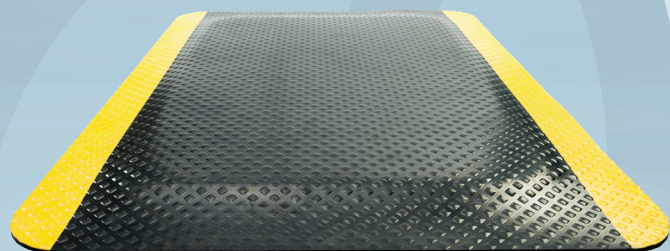

Varenummer 1000005410

Aflastningsmåtte, Kleen-Komfort Safety, 285x85cm, sort, skumgummi/gummi, med gul sikkerhedsmarkering og kanter

- ✓ God aflastningseffekt
- ✓ Ergonomisk
- ✓ Høj sikkerhed med den gule kant

Produktbeskrivelse

Kleen-Komfort er en holdbar gummi-måtte med blød midte, der giver fremragende aflastning for dine muskler og led på samme tid. Med lav profilkant der gør overgangen til/fra gulvet mindre. Safety modellen har gule sikkerhedsmarkeringer på begge sider for at fremhæve potentielle farer.

Specifikationer

Produktbetegnelse	Aflastningsmåtte
Varemærke	Kleen-Komfort
Vareserie	Safety
Farve	Sort
Features	Med gul sikkerhedsmarkering og kanter
Materiale	Skumgummi, gummi
Længde/dybde	285 cm
Bredde	85 cm
Vægt, netto	15.72 kg
Vaskeanvisninger	Spules eller højtryksrens. Kan også vaskes i industri vaskemaskine ved temperaturer op til +60°C. Bør kun vaskes i konventionelle vaskemaskiner og ikke i tunnel. Brug aldrig skyllemiddel, klor eller andre blegemidler.