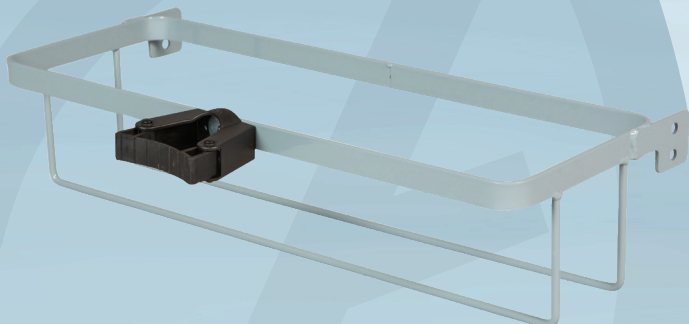

Varenummer 1000006900

Moppeboksholder, Tina Trolleys Exclusive, 520x215x120mm, grå, pulverlakeret stål, med redskabsholder, til 2 sidevendte spande

Produktbeskrivelse

Spandeholder til Tina Trolleys Exclusive rengøringsvogn. Passer til Vikan 40 cm. moppespand.

Specifikationer

Produktbetegnelse	Moppeboksholder
Varemærke	Tina Trolleys
Vareserie	Exclusive
Farve	Grå
Features	Med redskabsholder, til 2 sidevendte spande
Materiale	Pulverlakeret stål
Længde/dybde	520 mm
Bredde	215 mm
Højde	120 mm