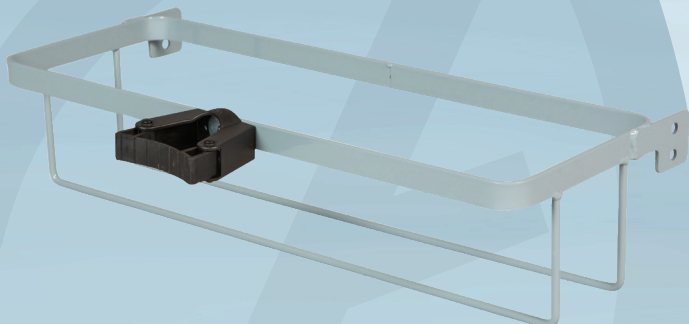

Varenummer 1000006900

Moppeboksholder, Tina Trolleys Exclusive, 520x215x120mm, grå, pulverlakeret stål, med redskabsholder, til 2 sidevendte spande

Produktbeskrivelse

Spandeholder til Tina Trolleys Exclusive rengøringsvogn. Passer til Vikan 60 cm. moppespand.

Specifikationer

Produktbetegnelse	Moppeboksholder
Varemærke	Tina Trolleys
Vareserie	Exclusive
Farve	Grå
Features	Med redskabsholder, til 2 sidevendte spande
Materiale	Pulverlakeret stål
Længde/dybde	520 mm
Bredde	215 mm
Højde	120 mm
Direktiver, lovgivning og regler	(EU) 2023/988