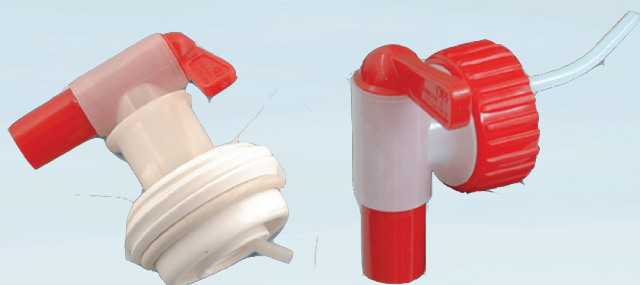

Varenummer 1000008978

Tappehane, Tana Professional, til 5 l dunk, Ø42mm

✓ Praktisk

Produktbeskrivelse

2 tappehaner til Tana 5 l dunke (Ø42).

Specifikationer

Produktbetegnelse	Tappehane
Varemærke	Tana Professional
Features	Til 5 l dunk, Ø42mm
Direktiver, lovgivning og regler	(EC) 1907/2006, (EU) 2023/988

Forpakning

Enhed	Indeholder	Længde	Bredde	Højde	EAN
kl	10 stk	15.5 cm	15.5 cm	15.7 cm	
stk	1 stk				4031278932300