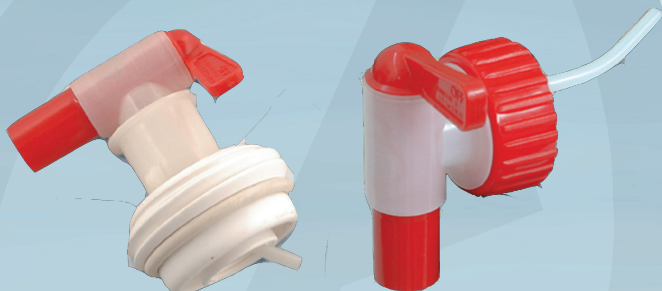

Varenummer 1000008978

## Tappehane, Tana Professional, til 5 l dunk, Ø42mm

✓ Praktisk

### Produktbeskrivelse

2 tappehaner til Tana 5 l dunk (Ø42).

### Specifikationer

Produktbetegnelse	Tappehane
Varemærke	Tana Professional
Features	Til 5 l dunk, Ø42mm
Opbevaringsinstruktioner	Opbevares rent og tørt.