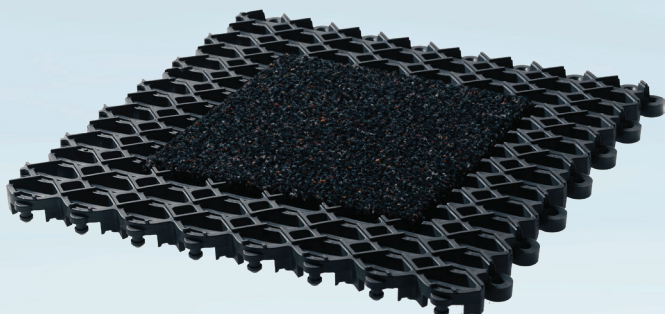

Varenummer 1000010028

Skrabemåtte, Vileda, V-Mat R-Duo, 25x25x2cm, antracit, 45% genanvendt materiale, med tekstilfyld

Produktbeskrivelse

Stabil og effektiv måtte med et unikt mønster som rengør effektivt i alle retninger og den store åbne struktur klarer også groft snavs og gemmer det. Nem at rengøre. Takket være modulopbygningen er det nemt at montere. V-Mat gør det nemt at flytte rundt på moduler for jævn slitage, hvilket giver endnu længere levetid! OBS: V-Mat Recycled måtter er ikke anbefalet til lokationer med høj trafik af palleløftere, sengelinnedbure og lignende, da materialet er genanvendt og derfor ikke lige så stærk i strukturen, som f.eks. 1999911194, der er særlig velegnet til denne type trafik. 1 kolli = 32 moduler der svarer til 2 m².

Specifikationer

Produktbetegnelse	Skrabemåtte
Varemærke	Vileda
Model	V-Mat R-Duo
Sekundær farve	Antracit
Features	45% genanvendt materiale, med tekstilfyld
Ingredienser/sammensætning	100% syntetisk gummi (TPE-S), hvoraf 50% er fra genbrugsmateriale (industriaffald)
Længde/dybde	25 cm
Bredde	25 cm
Højde	2 cm
Direktiver, lovgivning og regler	(EC) 1907/2006