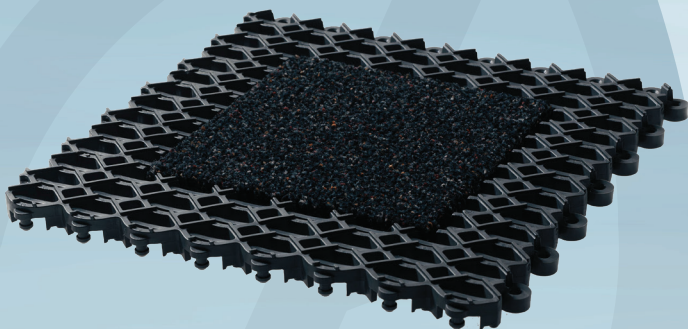

Varenummer 1000010028

vileda
PROFESSIONAL

Skrabemåtte, Vileda, V-Mat R-Duo,
25x25x2cm, antracit, 45% genanvendt
materiale, med tekstilfyld

Produktbeskrivelse

Stabil og effektiv måtte med et unikt mønster som rengør effektivt i alle retninger og den store åbne struktur klarer også groft snavs og gemmer det. Nem at rengøre. Takket være modulopbygningen er det nemt at montere. V-Mat gør det nemt at flytte rundt på moduler for jævn slitage, hvilket giver endnu længere levetid! OBS: V-Mat Recycled måtter er ikke anbefalet til lokationer med høj trafik af palleløftere, sengelinnedbure og lignende, da materialet er genanvendt og derfor ikke lige så stærk i strukturen, som f.eks. 1999911194, der er særlig velegnet til denne type trafik. 1 kolli = 32 moduler der svarer til 2 m².

Specifikationer

Produktbetegnelse	Skrabemåtte
Varemærke	Vileda
Model	V-Mat R-Duo
Sekundær farve	Antracit
Features	45% genanvendt materiale, med tekstilfyld
Ingredienser/sammensætning	100% syntetisk gummi (TPE-S), hvoraf 50% er fra genbrugsmateriale (industriaffald)
Længde/dybde	25 cm
Bredde	25 cm
Højde	2 cm