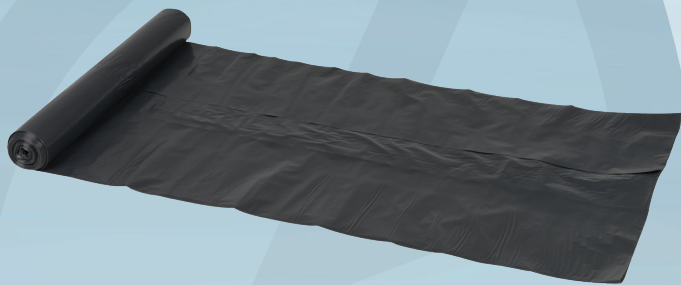

## Sæk, neutral, 100 l, sort, LDPE/ genanvendt, 70x110cm

- ✓ Fremstillet af genanvendt plast
- ✓ Velegnet til blandet affald

[www.blauer-engel.de](http://www.blauer-engel.de)

### Produktbeskrivelse

Produceret af genanvendt plast. Sækken er velegnet til opsamling af blandet affald.

### Specifikationer

Produktbetegnelse	Sæk
Farve	Sort
Features	70x110cm
Materiale	LDPE, genanvendt
Længde/dybde	110 cm
Bredde	70 cm
Rumindhold, netto	100 l
Tykkelse	45 micron
Rullebredde	38
Affaldstype	Middel
Certifikater	The Blue Angel.
Direktiver, lovgivning og regler	(EU) 2023/988
Sikkerhedsforskrifter og advarsler	Bør opbevares utilgængeligt for børn.
Opbevaringsinstruktioner	Opbevares ved normal luftfugtighed, normal rumtemperatur og ikke i direkte sollys.
Bortskaffelse af produkt	Kan bortskaffes med almindeligt husholdningsaffald sorteret efter lokale regler.
Bortskaffelse af emballage	Kan genanvendes eller forbrændes.

PE med lav densitet.

Produktet er fremstillet af  
100 % genanvendt plastaffald.