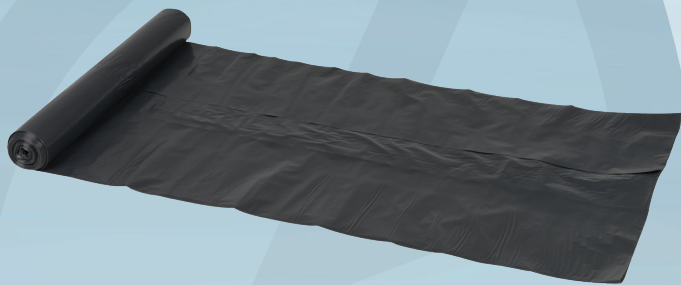

## Sæk, neutral, 100 l, sort, LDPE/ genanvendt, 70x110cm

- ✓ Fremstillet af genanvendt plast
- ✓ Velegnet til blandet affald

www.blauer-engel.de

### Produktbeskrivelse

Produceret af genanvendt plast. Sækken er velegnet til opsamling af blandet affald.

### Specifikationer

Produktbetegnelse	Sæk
Farve	Sort
Features	70x110cm
Materiale	LDPE, genanvendt
Længde/dybde	110 cm
Bredde	70 cm
Rumindhold, netto	100 l
Tykkelse	45 micron
Rullebredde	38
Affaldstype	Middel
Certifikater	The Blue Angel.
Der Blaue Engel licensnr.	DE-UZ 30a/41432
Direktiver, lovgivning og regler	(EU) 2023/988
Sikkerhedsforskrifter og advarsler	Bør opbevares utilgængeligt for børn.
Opbevaringsinstruktioner	Opbevares ved normal luftfugtighed, normal rumtemperatur og ikke i direkte sollys.
Bortskaffelse af produkt	Kan bortskaffes med almindeligt husholdningsaffald sorteret efter lokale regler.
Bortskaffelse af emballage	Kan genanvendes eller forbrændes.

PE med lav densitet.

Produktet er fremstillet af  
100 % genanvendt plastaffald.