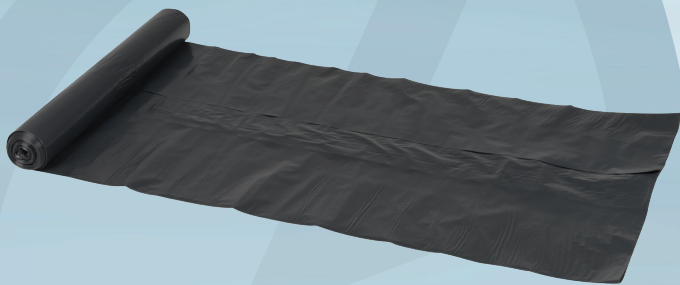

## Sæk, neutral, 100 l, sort, LDPE/ genanvendt, 70x110cm

- ✓ Fremstillet af genanvendt plast
- ✓ Velegnet til blandet affald

[www.blauer-engel.de](http://www.blauer-engel.de)

### Produktbeskrivelse

Produceret af genanvendt plast. Sækken er velegnet til opsamling af blandet affald.

### Specifikationer

Produktbetegnelse	Sæk
Farve	Sort
Features	70x110cm
Materiale	LDPE, genanvendt
Længde/dybde	110 cm
Bredde	70 cm
Rumindhold, netto	100 l
Tykkelse	45 micron
Rullebredde	38
Affaldstype	Middel
Certifikater	The Blue Angel.
Direktiver, lovgivning og regler	(EU) 2023/988
Sikkerhedsforskrifter og advarsler	Bør opbevares utilgængeligt for børn.
Opbevaringsinstruktioner	Opbevares ved normal luftfugtighed, normal rumtemperatur og ikke i direkte sollys.
Bortskaffelse af produkt	Kan bortskaffes med almindeligt husholdningsaffald sorteret efter lokale regler.
Bortskaffelse af emballage	Kan genanvendes eller forbrændes.

PE med lav densitet.

Produktet er fremstillet af  
100 % genanvendt plastaffald.