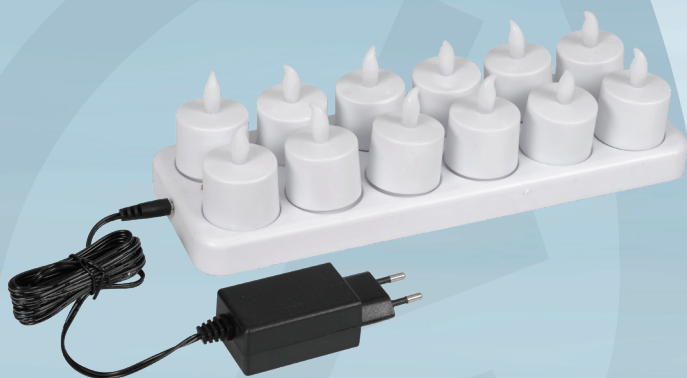

Varenummer 1000013728

LED fyrfadslys, 4,9cm, Ø3,9cm, hvid, plast, sæt á 12 stk., med pulserende flamme, genopladelig, inkl. timer

- ✓ Magnetisk bevægelig flamme skaber liv og realisme
- ✓ Kan bruges hele året, men giver især en hyggelig stemning i de kolde måneder og i juletiden

Produktbeskrivelse

Den bevægelige flamme gør lyset realistisk, som var det et levende lys. Velegnet til hjem med børn eller hvor der ikke tåles levende lys. Timeren lader lyset være tændt i 5 timer. Lyset tænder ved samme tid næste dag. På en opladning kan lysene ca. lyse i 10 timer.

Specifikationer

Produktbetegnelse	LED fyrfadslys
Farve	Hvid
Features	Sæt á 12 stk., med pulserende flamme, genopladelig, inkl. timer
Materiale	Plast
Højde	4.9 cm
Diameter	3.9 cm
Strømspecifikationer	Genopladelig lithium batteri
Inkluderet tilbehør	Adapter and remote control.
Bortskaffelse af produkt	Afleveres på miljøstation.
Bortskaffelse af emballage	Kan genanvendes eller forbrændes.