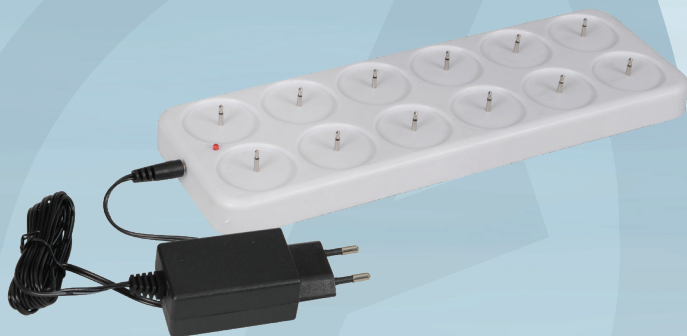

Varenummer 1000013729

LED oplader, 4,9cm, Ø3,9cm, hvid, plast,
til 12 LED fyrfadslys

✓ LED

Produktbeskrivelse

Ekstra opladestation til vores LED fyrfadslys. Med en ekstra opladestation er der mulighed for altid at have 12 stk. fyrfadslys i brug imens 12 yderligere lys oplades. På denne måde kan man altid skifte imellem sætterne.

Specifikationer

Produktbetegnelse	LED oplader
Farve	Hvid
Features	Til 12 LED fyrfadslys
Materiale	Plast
Højde	4.9 cm
Diameter	3.9 cm
Strømspecifikationer	Ladestation til LED lys

Forpakning

Enhed	Indeholder	Længde	Bredde	Højde	EAN
kll	8 stk	25.4 cm	14.4 cm	14.7 cm	5713582936517
stk	1 stk				