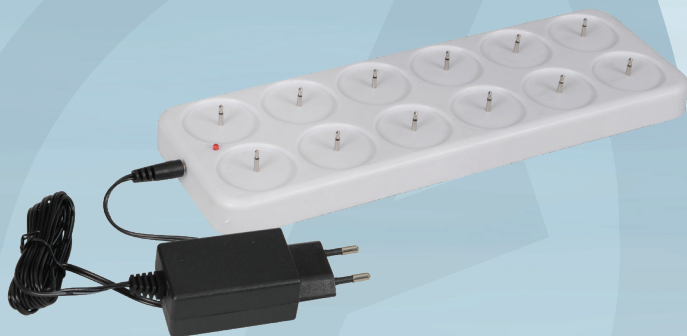

Varenummer 1000013729

LED oplader, 4,9cm, Ø3,9cm, hvid, plast,  
til 12 LED fyrfadslys

✓ LED

## Produktbeskrivelse

Ekstra opladestation til vores LED fyrfadslys. Med en ekstra opladestation er der mulighed for altid at have 12 stk. fyrfadslys i brug imens 12 yderligere lys oplades. På denne måde kan man altid skifte imellem sætterne.

## Specifikationer

Produktbetegnelse	LED oplader
Farve	Hvid
Features	Til 12 LED fyrfadslys
Materiale	Plast
Højde	4.9 cm
Diameter	3.9 cm
Strømspecifikationer	Ladestation til LED lys