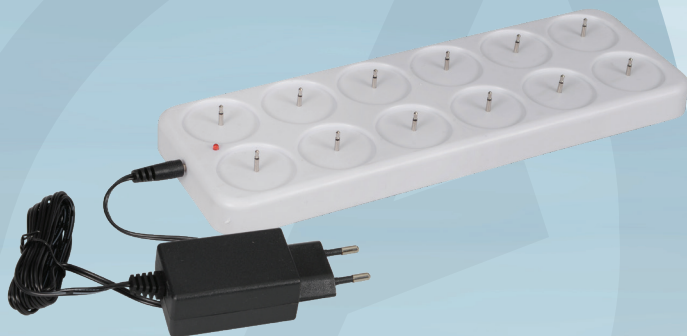

Varenummer 1000013729

LED oplader, 4,9cm, Ø3,9cm, hvid, plast, til 12 LED fyrfadslys

✓ LED

Produktbeskrivelse

Ekstra opladestation til vores LED fyrfadslys. Med en ekstra opladestation er der mulighed for altid at have 12 stk. fyrfadslys i brug imens 12 yderligere lys oplades. På denne måde kan man altid skifte imellem sætterne.

Specifikationer

Produktbetegnelse	LED oplader
Farve	Hvid
Features	Til 12 LED fyrfadslys
Materiale	Plast
Højde	4.9 cm
Diameter	3.9 cm
Strømspecifikationer	Ladestation til LED lys

Forpakning

Enhed	Indeholder	Længde	Bredde	Højde	EAN
kll	8 stk	25.4 cm	14.4 cm	14.7 cm	5713582936517
stk	1 stk				