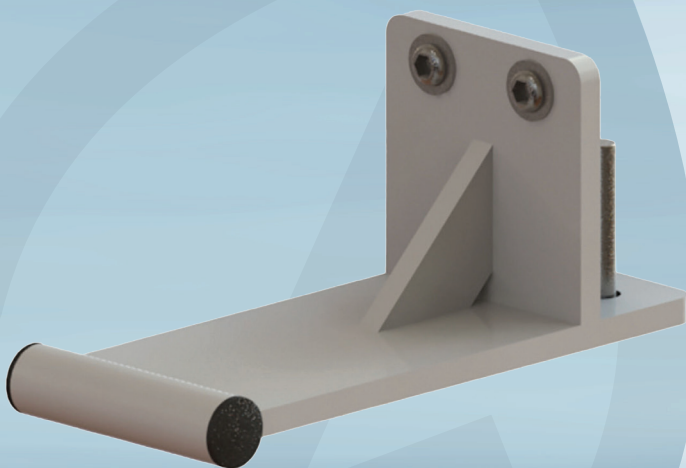

Varenummer 1000025516

Fodpedal, Diversey TASKI Nano, sølv, metal

Produktbeskrivelse

Fodpedal som gør det nemt at komme over dørtrin.

Specifikationer

Produktbetegnelse	Fodpedal
Varemærke	Diversey
Vareserie	TASKI Nano
Farve	Sølv
Materiale	Metal

Forpakning

Enhed	Indeholder	Længde	Bredde	Højde	EAN
stk	1 stk	6 cm	15.1 cm	6.5 cm	7615400168163