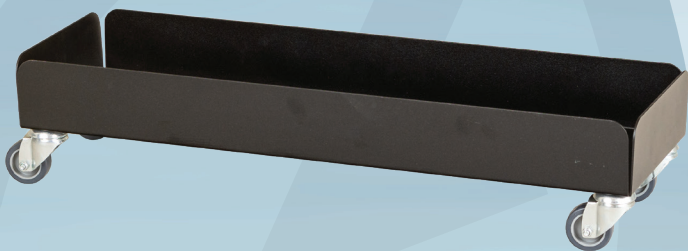

Varenummer 1000025678

Spandvogn, Tina Trolleys, pulverlakeret stål, til 3x20 l avedørespande, med 4 hjul

- ✓ 4 hjul
- ✓ pulverlakeret stål
- ✓ 3 separate rum

Produktbeskrivelse

Denne praktiske spandvogn fra Tina Trolleys er den perfekte løsning til effektiv affaldssortering. Vognen er fremstillet af holdbart pulverlakeret stål og er udstyret med 4 hjul, der gør den let at manøvrere. Bemærk: Affaldsspandene medfølger ikke.

Specifikationer

Produktbetegnelse	Spandvogn
Varemærke	Tina Trolleys
Features	Til 3x20 l avedørespande, med 4 hjul
Materiale	Pulverlakeret stål
Inkluderet tilbehør	Inkluderer ikke de 3 Avedøre affaldsspande på 20 liter. Skal tilkøbes på vnr. 1999914282.
Direktiver, lovgivning og regler	(EU) 2023/988