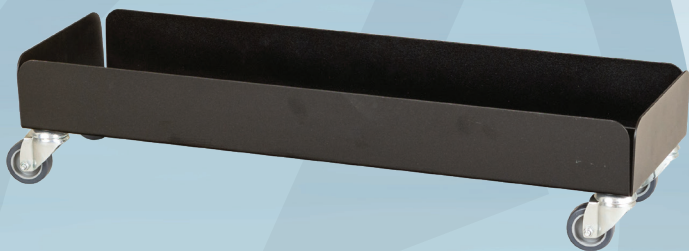

Varenummer 1000025678

Spandvogn, Tina Trolleys, pulverlakeret stål, til 3x20 l avedørespande, med 4 hjul

- ✓ 4 hjul
- ✓ pulverlakeret stål
- ✓ 3 separate rum

Produktbeskrivelse

Denne praktiske spandvogn fra Tina Trolleys er den perfekte løsning til effektiv affaldssortering. Vognen er fremstillet af holdbart pulverlakeret stål og er udstyret med 4 hjul, der gør den let at manøvrere. Bemærk: Affaldsspandene medfølger ikke.

Specifikationer

Produktbetegnelse	Spandvogn
Varemærke	Tina Trolleys
Features	Til 3x20 l avedørespande, med 4 hjul
Materiale	Pulverlakeret stål
Inkluderet tilbehør	Inkluderer ikke de 3 Avedøre affaldsspande på 20 liter. Skal tilkøbes på vnr. 1999914282.
Direktiver, lovgivning og regler	(EU) 2023/988