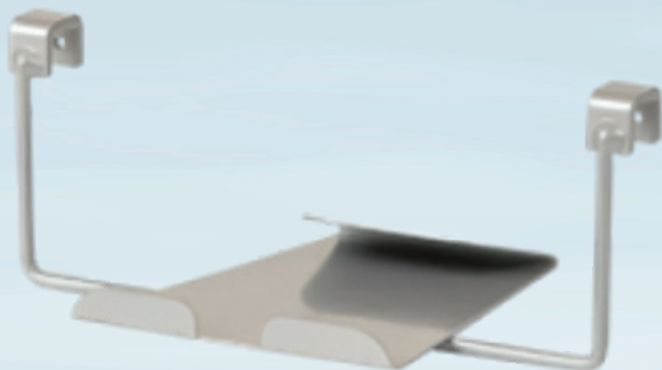

Varenummer 1000026683

Tilbehørsholder, Tina Trolleys ERGO, grå, pulverlakeret stål, til fejebakker

Produktbeskrivelse

Tilbehørsholder fra Tina Trolleys til montering på din Exclusive vogn. Holderen har plads til en bakke, samtidig med at den kan holde dit fejebakke sæt. Derudover er denne version specifikt designet til at kunne placere under en sæk, så der stadig er plads til kildesortering på vognen.

Specifikationer

Produktbetegnelse	Tilbehørsholder
Varemærke	Tina Trolleys
Vareserie	ERGO
Farve	Grå
Features	Til fejebakker
Materiale	Pulverlakeret stål

Forpakning

Enhed	Indeholder	Længde	Bredde	Højde	EAN
stk	1 stk	21 cm	29 cm	12 cm	