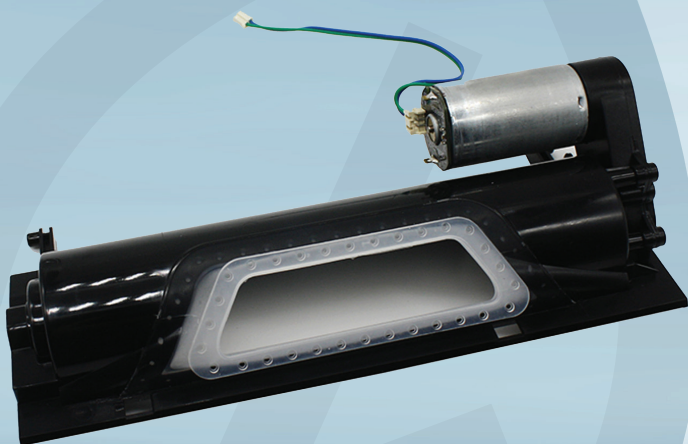

Varenummer 1000027412

Reservedel, i-Vac Co-Botic 1700, MAIN BRUSH HOUSING

Produktbeskrivelse

Reservedel til Co-botic 1700 Basic, Hotel og PRO (farverne på reservedelene kan afvige fra originale produkt, alt efter hvilken model man har)

Specifikationer

Produktbetegnelse	Reservedel
Varemærke	I-Vac
Vareserie	Co-Botic 1700
Features	MAIN BRUSH HOUSING

Forpakning

Enhed	Indeholder	Længde	Bredde	Højde	EAN
stk	1 stk	12.6 cm	6.5 cm	5 cm	8719778518564