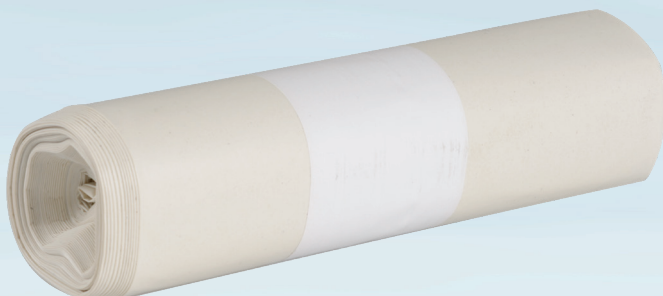

## Sækko-Boy sæk, hvid, LDPE/genanvendt, 58x96cm, 2-i-1, til opdeling af 120 l Sækko-Boy stativ

✓ Affaldssække fremstillet af genanvendt plast af hensyn til miljøet.

### Produktbeskrivelse

Med denne smalle variant af de velkendte Sækko-Boy sække, er det nu muligt at montere to sække på stativet samtidig. Det gøres ved at montere en sæk i hvert af stativets to sækkeholdere. Det betyder, at du kan sortere i flere fraktioner i Sækko-boy stativet uden at skulle være nødsaget til at investere i nye stativer og affaldsløsninger. Sækken findes i otte udvalgte farver, som gør det nemt for brugeren at identificere hvilken sæk affaldet skal sorteres i. Affaldssækkene fås også i størrelser der passer til både 40 l og 60 l Sækko-Boy stativet. Sækkene er produceret af genanvendt plast. De er velegnet til opsamling af blandet affald. OBS: Denne løsning er kun mulig i de nyere Sækko-Boy stativer, som har indbygget udtagelige sækkeholdere.

### Specifikationer

|                                  |  |
|----------------------------------|--|
| Produktbetegnelse                | Sækko-Boy sæk  |
| Farve                            | Hvid   |
| Features                         | 58x96cm, 2-i-1, til opdeling af 120 l Sækko-Boy stativ |
| Materiale                        | LDPE, genanvendt                                       |
| Længde/dybde                     | 96 cm  |
| Bredde                           | 58 cm  |
| Tykkelse                         | 50 micron  |
| Affaldstype                      | Middel   |
| Direktiver, lovgivning og regler | (EC) 1907/2006, (EU) 2023/988                          |

Produktet er fremstillet af 100 % genanvendt plastaffald.

PE med lav densitet.