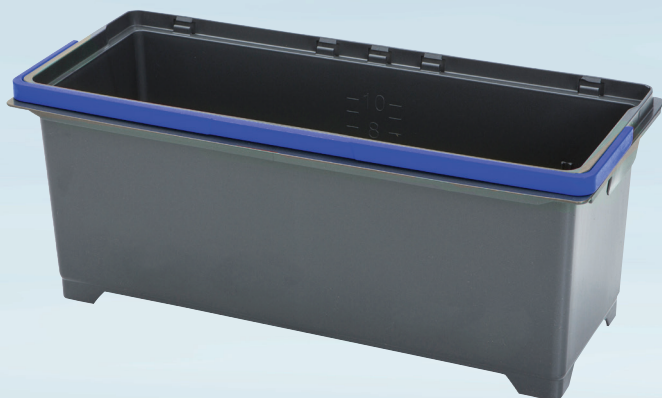

Varenummer 1000031008

Moppeboks, Vileda Equipe, 50x22x21cm, 10 l, blå, 70% genanvendt plast

✓ 70% genanvendt plast

Produktbeskrivelse

Plast spand 10L aflang til Equipe rengøringsvogn.

Specifikationer

Produktbetegnelse	Moppeboks
Varemærke	Vileda
Vareserie	Equipe
Farve	Blå
Features	70% genanvendt plast
Længde/dybde	50 cm
Bredde	22 cm
Højde	21 cm
Rumindhold, brutto	10 l
Direktiver, lovgivning og regler	(EC) 1907/2006

Forpakning

Enhed	Indeholder	Længde	Bredde	Højde	EAN
stk	1 stk	50.3 cm	22.5 cm	20.8 cm	