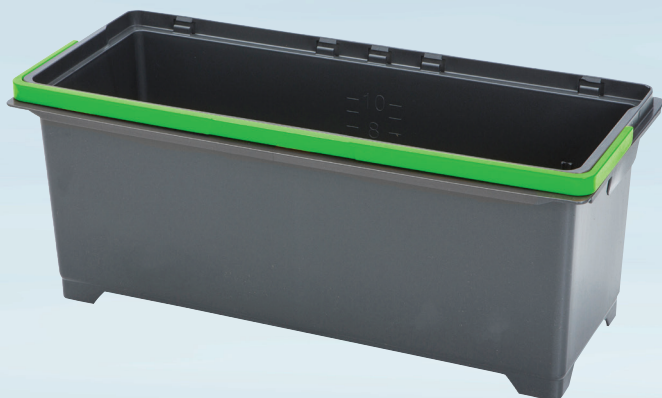

Varenummer 1000031010

vileda  
PROFESSIONAL

## Moppeboks, Vileda Equipe, 50x22x21cm, 10 l, grøn, 70% genanvendt plast

✓ 70% genanvendt plast

### Produktbeskrivelse

Plast spand 10L aflang til Equipe rengøringsvogn.

### Specifikationer

Produktbetegnelse	Moppeboks
Varemærke	Vileda
Vareserie	Equipe
Farve	Grøn
Features	70% genanvendt plast
Længde/dybde	50 cm
Bredde	22 cm
Højde	21 cm
Rumindhold, brutto	10 l
Direktiver, lovgivning og regler	(EC) 1907/2006