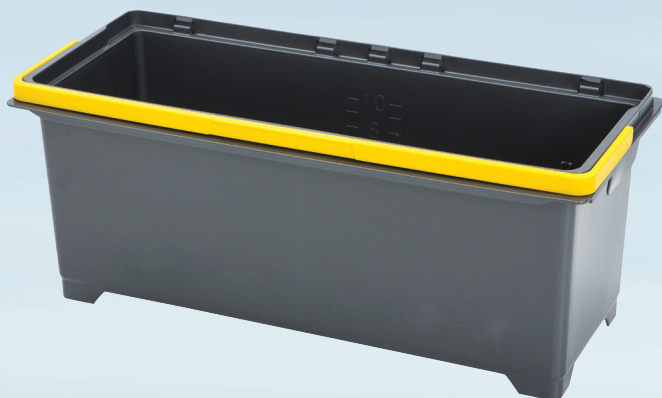

Varenummer 1000031011

vileda
PROFESSIONAL

Moppeboks, Vileda Equipe, 50x22x21cm, 10 l, gul, 70% genanvendt plast

✓ 70% genanvendt plast

Produktbeskrivelse

Plast spand 10L aflang til Equipe rengøringsvogn.

Specifikationer

Produktbetegnelse	Moppeboks
Varemærke	Vileda
Vareserie	Equipe
Farve	Gul
Features	70% genanvendt plast
Længde/dybde	50 cm
Bredde	22 cm
Højde	21 cm
Rumindhold, brutto	10 l
Direktiver, lovgivning og regler	(EC) 1907/2006