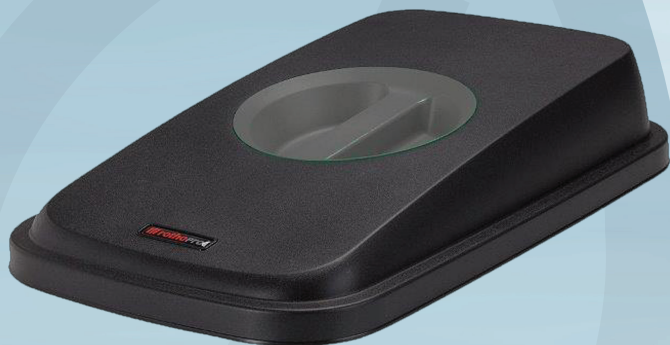

Varenummer 1010001263

Låg, Rotho Selecto, 49x29x9cm, sort, PP, med gråt håndtag

- ✓ Findes i flere farver
- ✓ kildesortering
- ✓ plast og derfor let at rengøre

Produktbeskrivelse

Låg som passer til Rotho Selecto affaldsspande. Findes i flere farver, der sikrer, at det er nemt at kildesortere.

Specifikationer

Produktbetegnelse	Låg
Varemærke	Rotho
Vareserie	Selecto
Farve	Sort
Features	Med gråt håndtag
Materiale	PP
Længde/dybde	49 cm
Bredde	29 cm
Højde	9 cm
Vægt, netto	0.39 kg
Direktiver, lovgivning og regler	(EU) 2023/988

Forpakning

Enhed	Indeholder	Længde	Bredde	Højde	EAN
kl	4 stk	49.6 cm	30 cm	17 cm	

Affaldsspand, der er egnet til affaldssortering.