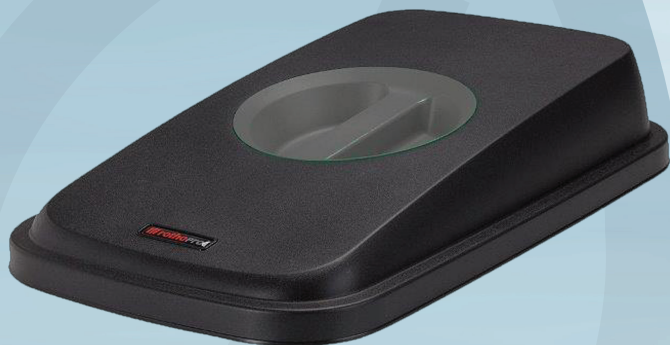

Varenummer 1010001263

## Låg, Rotho Selecto, 49x29x9cm, sort, PP, med gråt håndtag

- ✓ Findes i flere farver
- ✓ kildesortering
- ✓ plast og derfor let at rengøre

### Produktbeskrivelse

Låg som passer til Rotho Selecto affaldsspande. Findes i flere farver, der sikrer, at det er nemt at kildesortere.

### Specifikationer

Produktbetegnelse	Låg
Varemærke	Rotho
Vareserie	Selecto
Farve	Sort
Features	Med gråt håndtag
Materiale	PP
Længde/dybde	49 cm
Bredde	29 cm
Højde	9 cm
Vægt, netto	0.39 kg
Direktiver, lovgivning og regler	(EU) 2023/988