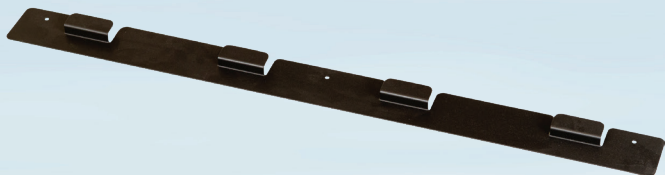

Varenummer 1010002131

Vægbeslag, sort, pulverlakeret stål, til ophæng af 4 stk. 10-15 l Avedøre affaldspande

- ✓ vægbeslag lavet af stål
- ✓ ophæng til 10 l affaldsspande
- ✓

Produktbeskrivelse

Dette vægbeslag kan bruges til at vægmontere Avedøre affaldsspande, med henblik på at få affaldsspandene op i en passende højde. Det giver rig mulighed for at skabe en kildesorterings station, hvor man kan tilkøbe Avedøre affaldsspande samt dertilhørende låg hvis det ønskes. Der kan med fordel påklister affaldspiktogrammer på affaldsspandene for at vejlede til korrekt sortering.

Specifikationer

| | |
|----------------------------------|---|
| Produktbetegnelse | Vægbeslag |
| Farve | Sort |
| Features | Til ophæng af 4 stk. 10-15 l Avedøre affaldspande |
| Materiale | Pulverlakeret stål |
| Længde/dybde | 2.3 cm |
| Bredde | 103 cm |
| Højde | 8.5 cm |
| Direktiver, lovgivning og regler | (EU) 2023/988 |