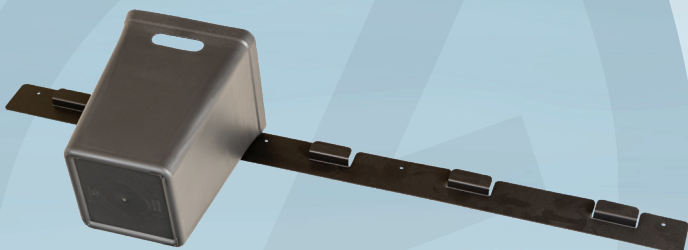

Varenummer 1010002132

Vægbeslag, sort, pulverlakeret stål, til ophæng af 5 stk. 10-15 l Avedøre affaldspande

- ✓ vægbeslag lavet af stål
- ✓ ophæng til 10 l affaldsspande
- ✓

Produktbeskrivelse

Dette vægbeslag kan bruges til at vægmontere Avedøre affaldsspande, med henblik på at få affaldsspandene op i en passende højde. Det giver rig mulighed for at skabe en kildesorterings station, hvor man kan tilkøbe Avedøre affaldsspande samt dertilhørende låg hvis det ønskes. Der kan med fordel påklistres affaldspiktogrammer på affaldsspandene for at vejlede til korrekt sortering.

Specifikationer

Produktbetegnelse	Vægbeslag
Farve	Sort
Features	Til ophæng af 5 stk. 10-15 l Avedøre affaldspande
Materiale	Pulverlakeret stål
Direktiver, lovgivning og regler	(EU) 2023/988

Forpakning

Enhed	Indeholder	Længde	Bredde	Højde	EAN
stk	1 stk	129 cm	8.3 cm	1 cm	