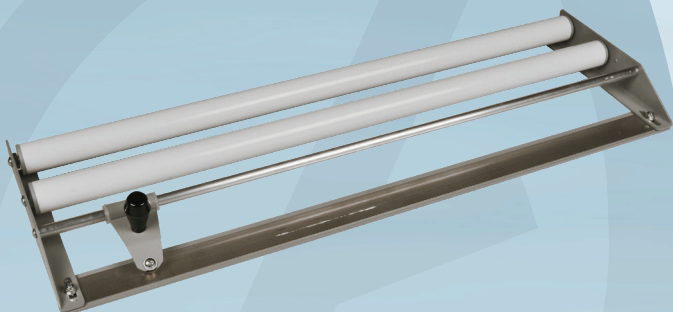

Varenummer 132191

cater.Line

Dispenser, ABENA Cater-Line, 45x16x8cm, sølv, stål, m/rulleskær, til film

- ✓ Præcis afskæring
- ✓ Nem og hurtig at betjene
- ✓ Ingen savtakker at skære sig på

Produktbeskrivelse

Vores ABENA Cater-Line dispenser er særligt udviklet til det industrielle køkken, hvor praktiske og effektive løsninger kan være med til at skabe rammerne for et godt arbejdsmiljø og glidende arbejdsgange. Dispenseren er udstyret med et praktisk og smart rulleskær, som gør det nemt og hurtigt at skære madfilmen eller alufolien i de ønskede længder. Rulleskæret sikrer præcis afskæring, uden at filmen eller folien bliver revet itu. Hurtigt, praktisk og enkelt.

Specifikationer

Produktbetegnelse	Dispenser
Varemærke	ABENA
Vareserie	Cater-Line
Farve	Sølv
Features	M/rulleskær, til film
Materiale	Stål
Længde/dybde	45 cm
Bredde	16 cm
Højde	8 cm
Vægt, netto	1.08 kg
Vægt, brutto	1.08 kg
Direktiver, lovgivning og regler	(EU) 2023/988
Sikkerhedsforskrifter og advarsler	Pas på fingre – skarpe genstande.
Opbevaringsinstruktioner	Opbevares rent og tørt.
Bortskaffelse af produkt	Kan bortskaffes med almindeligt husholdningsaffald sorteret efter lokale regler.
Bortskaffelse af emballage	Kan genanvendes eller forbrændes.