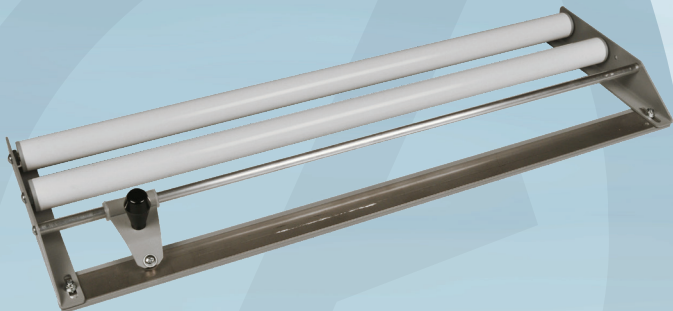

Varenummer 132191

cater.Line

Dispenser, ABENA Cater-Line, 45x16x8cm, sølv, stål, m/rulleskær, til film

- ✓ Præcis afskæring
- ✓ Nem og hurtig at betjene
- ✓ Ingen savtakker at skære sig på

Produktbeskrivelse

Vores ABENA Cater-Line dispenser er særligt udviklet til det industrielle køkken, hvor praktiske og effektive løsninger kan være med til at skabe rammerne for et godt arbejdsmiljø og glidende arbejdsgange. Dispenseren er udstyret med et praktisk og smart rulleskær, som gør det nemt og hurtigt at skære madfilmen eller alufolien i de ønskede længder. Rulleskæret sikrer præcis afskæring, uden at filmen eller folien bliver revet itu. Hurtigt, praktisk og enkelt.

Specifikationer

Produktbetegnelse	Dispenser
Varemærke	ABENA
Vareserie	Cater-Line
Farve	Sølv
Features	M/rulleskær, til film
Materiale	Stål
Længde/dybde	45 cm
Bredde	16 cm
Højde	8 cm
Vægt, netto	1.08 kg
Vægt, brutto	1.08 kg
Direktiver, lovgivning og regler	(EU) 2023/988
Sikkerhedsforskrifter og advarsler	Pas på fingre – skarpe genstande.
Opbevaringsinstruktioner	Opbevares rent og tørt.
Bortskaffelse af produkt	Kan bortskaffes med almindeligt husholdningsaffald sorteret efter lokale regler.
Bortskaffelse af emballage	Kan genanvendes eller forbrændes.