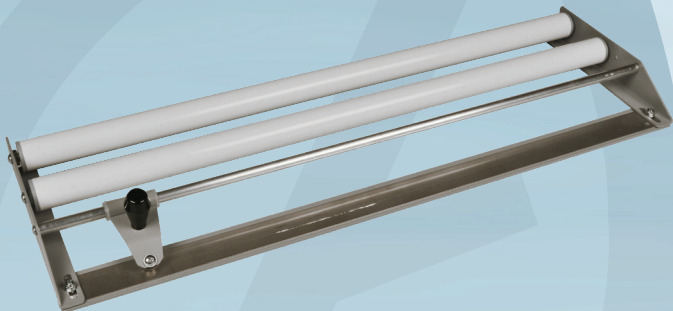

Varenummer 132191

cater.Line

## Dispenser, ABENA Cater-Line, 45x16x8cm, sølv, stål, med rulleskær, til film

- ✓ Præcis afskæring
- ✓ Nem og hurtig at betjene
- ✓ Ingen savtakker at skære sig på

### Produktbeskrivelse

Vores ABENA Cater-Line dispenser er særligt udviklet til det industrielle køkken, hvor praktiske og effektive løsninger kan være med til at skabe rammerne for et godt arbejdsmiljø og glidende arbejdsgange. Dispenseren er udstyret med et praktisk og smart rulleskær, som gør det nemt og hurtigt at skære madfilmen eller alufolien i de ønskede længder. Rulleskæret sikrer præcis afskæring, uden at filmen eller folien bliver revet itu. Hurtigt, praktisk og enkelt.

### Specifikationer

Produktbetegnelse	Dispenser
Varemærke	ABENA
Vareserie	Cater-Line
Farve	Sølv
Features	Med rulleskær, til film
Materiale	Stål
Længde/dybde	45 cm
Bredde	16 cm
Højde	8 cm
Vægt, netto	1.08 kg
Vægt, brutto	1.08 kg
Direktiver, lovgivning og regler	(EU) 2023/988
Sikkerhedsforskrifter og advarsler	Farligt legetøj for børn. Må ikke anvendes i almindelig ovn eller mikrobølgeovn.
Opbevaringsinstruktioner	Opbevares rent og tørt.
Bortskaffelse af produkt	Kan bortskaffes med almindeligt husholdningsaffald sorteret efter lokale regler.
Bortskaffelse af emballage	Kan genanvendes eller forbrændes.