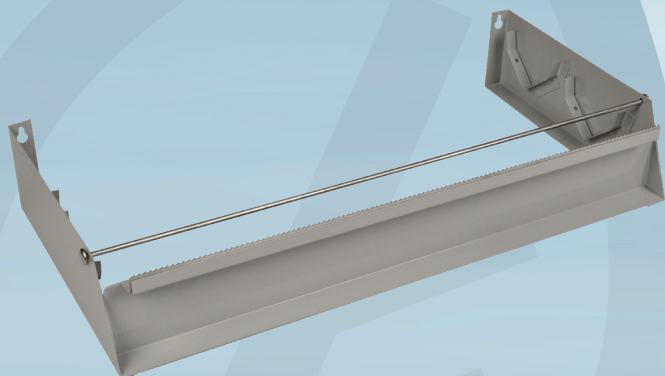

Varenummer 132252

cater.Line

Dispenser, ABENA Cater-Line, 30x16x8cm, sølv, stål, dobbelt, m/savklinge, til film

- ✓ Kan indeholde 2 forskellige ruller på én gang
- ✓ Pladsbesparende

Produktbeskrivelse

Vores ABENA Cater-Line dispenser er særligt udviklet til det industrielle køkken, hvor praktiske og effektive løsninger kan være med til at skabe rammerne for et godt arbejdsmiljø og glidende arbejdsgange. Denne dobbelt dispenser er ekstra praktisk, da den har kapacitet til to ruller på én gang. Dermed er alt samlet ét sted, og så frigiver det ekstra arbejdsplads. Dispenseren er udstyret med praktiske og smarte savklinger, som gør det nemt og hurtigt at skære madfilmen eller alufolien i de ønskede længder. Savklingerne sikrer præcis afskæring, uden at filmen eller folien bliver revet itu. Hurtigt, praktisk og enkelt.

Specifikationer

Produktbetegnelse	Dispenser
Varemærke	ABENA
Vareserie	Cater-Line
Farve	Sølv
Features	Dobbelt, m/savklinge, til film
Materiale	Stål
Længde/dybde	30 cm
Bredde	16 cm
Højde	8 cm
Vægt, netto	2.7 kg
Vægt, brutto	2.844 kg
Direktiver, lovgivning og regler	(EU) 2023/988
Sikkerhedsforskrifter og advarsler	Pas på fingre – skarpe genstande.
Opbevaringsinstruktioner	Opbevares rent og tørt.
Bortskaffelse af produkt	Kan bortskaffes med almindeligt husholdningsaffald sorteret efter lokale regler.
Bortskaffelse af emballage	Kan genanvendes eller forbrændes.