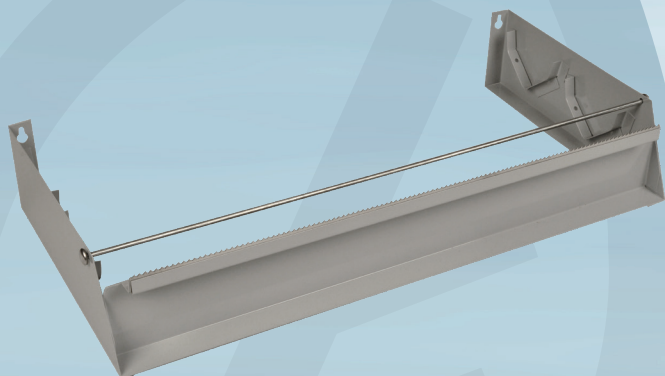

Varenummer 132252

cater.Line

Dispenser, ABENA Cater-Line, 30x16x8cm, sølv, stål, dobbelt

- ✓ Kan indeholde 2 forskellige ruller på én gang
- ✓ Pladsbesparende

Produktbeskrivelse

Vores ABENA Cater-Line dispenser er særligt udviklet til det industrielle køkken, hvor praktiske og effektive løsninger kan være med til at skabe rammerne for et godt arbejdsmiljø og glidende arbejdsgange. Denne dobbelt dispenser er ekstra praktisk, da den har kapacitet til to ruller på én gang. Dermed er alt samlet ét sted, og så frigiver det ekstra arbejdsplads.

Specifikationer

Produktbetegnelse	Dispenser
Varemærke	ABENA
Vareserie	Cater-Line
Farve	Sølv
Features	Dobbelt
Materiale	Stål
Længde/dybde	30 cm
Bredde	16 cm
Højde	8 cm
Vægt, netto	2.7 kg
Vægt, brutto	2.844 kg
Sikkerhedsforskrifter og advarsler	Farligt legetøj for børn. Må ikke anvendes i almindelig ovn eller mikrobølgeovn.
Opbevaringsinstruktioner	Opbevares rent og tørt.
Bortskaffelse af produkt	Kan bortskaffes med almindeligt husholdningsaffald sorteret efter lokale regler.
Bortskaffelse af emballage	Kan genanvendes eller forbrændes.