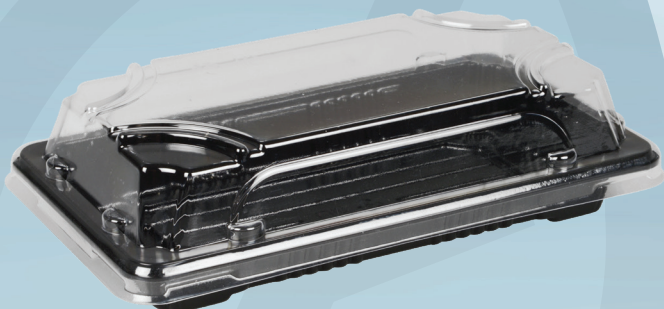

Varenummer 132860

cater.Line

Sushibakke og låg, ABENA Cater-Line, 1, 16x9x4,5cm, sort, RPET, med gennemsigtigt låg, rektangulær, låg h:3,2cm, bakke+låg h:4,5cm

✓ Velegnet til servering af sushi, salater og kager

Produktbeskrivelse

I ABENA har vi et stort udvalg af bakker og bokse til takeaway. Vores sorte bakke med tilhørende låg er særligt udviklet til sushi, men kan med fordel anvendes til kager, desserter og andre takeaway-retter. Låg medfølger og er sampallet med bakken.

Specifikationer

Produktbetegnelse	Sushibakke og låg
Varemærke	ABENA
Vareserie	Cater-Line
Størrelse	1
Farve	Sort
Features	Med gennemsigtigt låg, rektangulær, låg h:3,2cm, bakke+låg h:4,5cm
Materiale	RPET
Længde/dybde	16 cm
Bredde	9 cm
Højde	4.5 cm
Vægt, netto	14 g
Certifikater	Til fødevarer.
Direktiver, lovgivning og regler	(EF) Nr. 10/2011, (EF) nr. 1935/2004, (EF) Nr. 2023/2006, BEK nr 681 af 25/05/2020, (EC) 282/2008
Bortskaffelse af produkt	Kan bortskaffes med almindeligt husholdningsaffald sorteret efter lokale regler.
Bortskaffelse af emballage	Kan genanvendes eller forbrændes.

Forpakning

Enhed	Indeholder	Længde	Bredde	Højde	EAN
kll	400 stk	58 cm	40.8 cm	20.5 cm	5703538369841

Glas- og gaffelsymbolet garanterer, at produktet lever op til de krav, der er angivet i den europæiske lovgivning for materialer i kontakt med fødevarer. Symbolet er ikke obligatorisk, men anbefales på produkter, der bruges til fødevarekontakt.