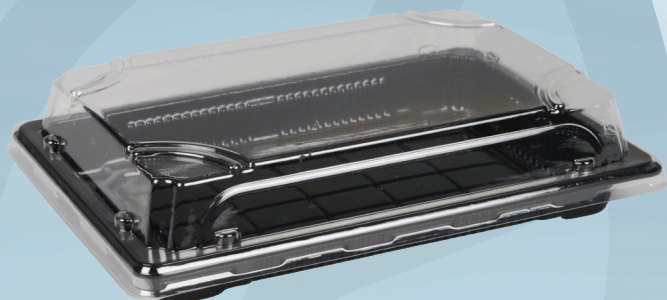

Varenummer 132863

cater.Line

Sushibakke og låg, ABENA Cater-Line, 5, 18,5x13x4,3cm, sort, RPET, med gennemsigtigt låg, rektangulær, låg h:3,0cm, bakke+låg h:4,3cm

✓ Velegnet til servering af sushi, salater og kager

Produktbeskrivelse

I ABENA har vi et stort udvalg af bakker og bokse til takeaway. Vores sorte bakke med tilhørende låg er særligt udviklet til sushi, men kan med fordel anvendes til kager, desserter og andre takeaway-retter. Låg medfølger og er sampallet med bakken.

Specifikationer

Produktbetegnelse	Sushibakke og låg
Varemærke	ABENA
Vareserie	Cater-Line
Størrelse	5
Farve	Sort
Features	Med gennemsigtigt låg, rektangulær, låg h:3,0cm, bakke+låg h:4,3cm
Materiale	RPET
Længde/dybde	18.5 cm
Bredde	13 cm
Højde	4.3 cm
Vægt, netto	23 g
Certifikater	Til fødevarer.
Direktiver, lovgivning og regler	(EF) Nr. 10/2011, (EF) nr. 1935/2004, (EF) Nr. 2023/2006, BEK nr 681 af 25/05/2020, (EC) 282/2008
Bortskaffelse af produkt	Kan bortskaffes med almindeligt husholdningsaffald sorteret efter lokale regler.
Bortskaffelse af emballage	Kan genanvendes eller forbrændes.

Forpakning

Enhed	Indeholder	Længde	Bredde	Højde	EAN
kil	400 stk	55.5 cm	48.5 cm	21 cm	5703538261657

Glas- og gaffelsymbolet garanterer, at produktet lever op til de krav, der er angivet i den europæiske lovgivning for materialer i kontakt med fødevarer. Symbolet er ikke obligatorisk, men anbefales på produkter, der bruges til fødevarekontakt.