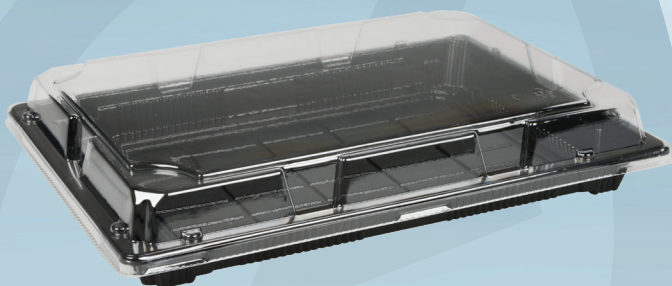

Varenummer 132865

cater.Line

Sushibakke og låg, ABENA Cater-Line, 11, 26x18,7x4,5cm, sort, PS, med gennemsigtigt låg, rektangulær, låg h:3,2cm, bakke+låg h:5,6cm

✓ Velegnet til servering af sushi, salater og kager

Produktbeskrivelse

I ABENA har vi et stort udvalg af bakker og bokse til takeaway. Vores sorte bakke med tilhørende låg er særligt udviklet til sushi, men kan med fordel anvendes til kager, desserter og andre takeaway-retter. Låg medfølger og er sampallet med bakken.

Specifikationer

| | |
|----------------------------------|--|
| Produktbetegnelse | Sushibakke og låg |
| Varemærke | ABENA |
| Vareserie | Cater-Line |
| Størrelse | 11 |
| Farve | Sort |
| Features | Med gennemsigtigt låg, rektangulær, låg h:3,2cm, bakke+låg h:5,6cm |
| Materiale | PS |
| Længde/dybde | 26 cm |
| Bredde | 18.7 cm |
| Højde | 4.5 cm |
| Vægt, netto | 38.3 g |
| Certifikater | Til fødevarer. |
| Direktiver, lovgivning og regler | (EF) Nr. 10/2011, (EF) nr. 1935/2004, (EF) Nr. 2023/2006, BEK nr 681 af 25/05/2020 |
| Bortskaffelse af produkt | Kan bortskaffes med almindeligt husholdningsaffald sorteret efter lokale regler. |
| Bortskaffelse af emballage | Kan genanvendes eller forbrændes. |