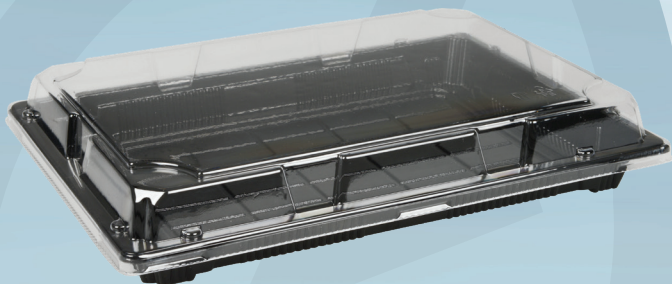

Varenummer 132865

cater.Line

Sushibakke og låg, ABENA Cater-Line, 11, 25,5x18,5x4,6cm, sort, RPET, med gennemsigtigt låg, rektangulær, låg h:3,2cm, bakke+låg h:4,6cm

✓ Velegnet til servering af sushi, salater og kager

Produktbeskrivelse

I ABENA har vi et stort udvalg af bakker og bokse til takeaway. Vores sorte bakke med tilhørende låg er særligt udviklet til sushi, men kan med fordel anvendes til kager, desserter og andre takeaway-retter. Låg medfølger og er sampallet med bakken.

Specifikationer

Produktbetegnelse	Sushibakke og låg
Varemærke	ABENA
Vareserie	Cater-Line
Størrelse	11
Farve	Sort
Features	Med gennemsigtigt låg, rektangulær, låg h:3,2cm, bakke+låg h:4,6cm
Materiale	RPET
Længde/dybde	25.5 cm
Bredde	18.5 cm
Højde	4.6 cm
Vægt, netto	49 g
Certifikater	Til fødevarer.
Direktiver, lovgivning og regler	(EF) Nr. 10/2011, (EF) nr. 1935/2004, (EF) Nr. 2023/2006, BEK nr 681 af 25/05/2020, (EC) 282/2008
Bortskaffelse af produkt	Kan bortskaffes med almindeligt husholdningsaffald sorteret efter lokale regler.
Bortskaffelse af emballage	Kan genanvendes eller forbrændes.

Forpakning

Enhed	Indeholder	Længde	Bredde	Højde	EAN
kll	200 stk	49.5 cm	39.5 cm	29 cm	5703538261671

Glas- og gaffelsymbolet garanterer, at produktet lever op til de krav, der er angivet i den europæiske lovgivning for materialer i kontakt med fødevarer. Symbolet er ikke obligatorisk, men anbefales på produkter, der bruges til fødevarekontakt.