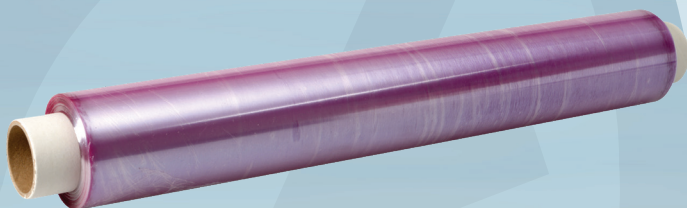

Varenummer 134076

cater.Line

Madfilm, ABENA Cater-Line, 300m x 44cm, lilla, PVC, i cut-box, uperforeret

- ✓ Cut box med slide cutter
- ✓ Nem afskæring af filmen
- ✓ Meget strækbar
- ✓ Særlig god klæbeevne
- ✓ Professionelle køkkens foretrukne valg
- ✓ Åndbar, begrænset udvikling af kondens
- ✓ Hjælper til at nedkølet mad bibeholder dens oprindelig konsistens

Produktbeskrivelse

Cut boxen er forsynet med en slide cutter, som skærer filmen ved at skyde slide cutteren fra den ene til den anden side. Desuden gør cut boxen det muligt at tage filmen med derhen, hvor den skal bruges - uafhængigt af en dispenser. Filmen kan anvendes til opbevaring af fødevarer og til almindelig husholdning. Dog ikke ren fedt, olie og mad opbevaret i fedt. PVC film er meget strækbar og har en særlig god klæbeevne. Det er derfor ofte professionelles foretrukne valg. PVC udmærker sig desuden ved at være åndbar, hvorved udvikling af kondens begrænses. Dette hjælper nedkølet mad til at bibeholde dens oprindelige konsistens. Denne special film kan anvendes ved højere temperaturer end PVC film normalt kan.