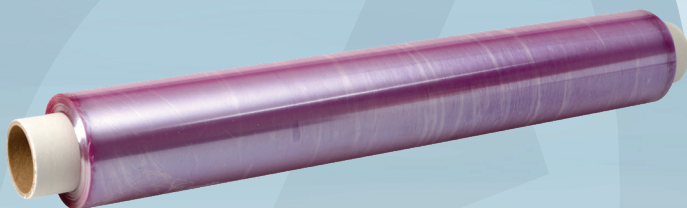

Varenummer 134076

cater.Line

Madfilm, ABENA Cater-Line, 300m x 44cm, lilla, PVC, i cut-box, uperforeret

- ✓ Cut box med slide cutter
- ✓ Nem afskæring af filmen
- ✓ Meget strækbar
- ✓ Særlig god klæbeevne
- ✓ Professionelle køkkeners foretrukne valg
- ✓ Åndbar, begrænset udvikling af kondens
- ✓ Hjælper til at nedkølet mad bibeholder dens oprindelig konsistens

Produktbeskrivelse

Filmene kan anvendes til opbevaring af fødevarer og til almindelig husholdning. Dog ikke ren fedt, olie og mad opbevaret i fedt. PVC film er meget strækbar og har en særlig god klæbeevne. Det er derfor ofte professionelle køkkeners foretrukne valg. PVC udmærker sig desuden ved at være åndbar, hvorved udvikling af kondens begrænses. Dette hjælper nedkølet mad til at bibeholde dens oprindelige konsistens. Denne special film kan anvendes ved højere temperaturer end PVC film normalt kan. Cut boxen er forsynet med en slide cutter, som skærer filmen ved at skyde slide cutteren fra den ene til den anden side. Desuden gør cut boxen det muligt tage filmen med derhen, hvor den skal bruges - uafhængigt af en dispenser.