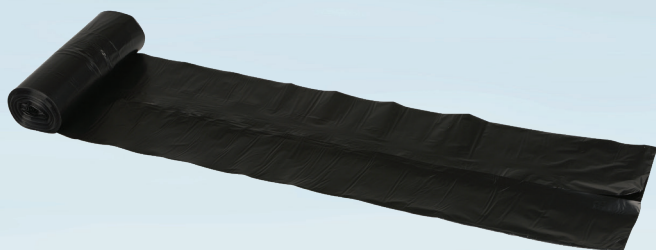

Varenummer 1401

ABENA Poly-Line

Sæk, ABENA Poly-Line Supersæk, 100 l, sort, LLDPE/virgin, 70x110cm

- ✓ Fødevaregodkendt
- ✓ Til alle typer fødevarer
- ✓ 100% lugtfri
- ✓ Dobbelt bundsvejs
- ✓ Minimeret plastforbrug
- ✓ Miljøvenlig
- ✓ Velegnet til blandet affald

Produktbeskrivelse

Den bedste råvarekvalitet og den særlige produktionsmetode ved fremstilling af Supersækken muliggør op til 50% reduktion af tykkelse uden at gå på kompromis med kvalitet og styrke. Supersækken er fødevaregodkendt og dermed egnet til alle typer fødevarer. Sækken er 100% lugtfri og en stærk dobbelt bundsvejs sikrer dig mod lækage. Velegnet til opsamling af blandet affald.

Specifikationer

Produktbetegnelse	Sæk
Varemærke	ABENA
Vareserie	Poly-Line Supersæk
Farve	Sort
Features	70x110cm
Materiale	LLDPE, virgin
Længde/dybde	110 cm
Bredde	70 cm
Rumindhold, netto	100 l
Tykkelse	25 micron
Rullebredde	20
Affaldstype	Middel
Certifikater	Til fødevarer.
Direktiver, lovgivning og regler	(EF) Nr. 10/2011, (EF) nr. 1935/2004, (EF) Nr. 2023/2006, BEK nr 681 af 25/05/2020, (EC) 1907/2006
Sikkerhedsforskrifter og advarsler	Bør opbevares utilgængeligt for børn.
Opbevaringsinstruktioner	Opbevares ved normal luftfugtighed, normal rumtemperatur og ikke i direkte sollys.
Bortskaffelse af produkt	Kan bortskaffes med almindeligt husholdningsaffald sorteret efter lokale regler.
Bortskaffelse af emballage	Kan genanvendes eller forbrændes.

Forpakning

Enhed	Indeholder	Længde	Bredde	Højde	EAN
kl	25 rl	38.4 cm	20.5 cm	19.3 cm	5703538016073
rl	10 stk				5703538016059

Glas- og gaffelsymbolet garanterer, at produktet lever op til de krav, der er angivet i den europæiske lovgivning for materialer i kontakt med fødevarer. Symbolet er ikke obligatorisk, men anbefales på produkter, der bruges til fødevarekontakt.