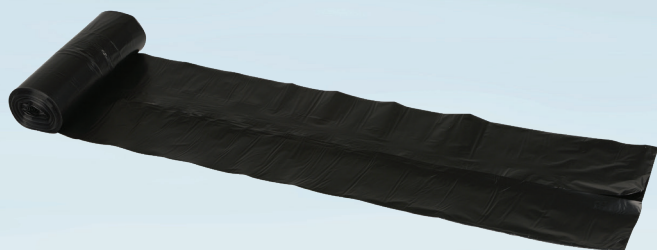

Varenummer 1401

ABENA Poly-Line

Sæk, ABENA Poly-Line Supersæk, 100 l, sort, LLDPE/virgin, 70x110cm

- ✓ Fødevaregodkendt
- ✓ Til alle typer fødevarer
- ✓ 100% lugtfri
- ✓ Dobbelt bundsvejs
- ✓ Minimeret plastforbrug
- ✓ Miljøvenlig
- ✓ Velegnet til blandet affald

Produktbeskrivelse

Den bedste råvarekvalitet og den særlige produktionsmetode ved fremstilling af Supersækken muliggør op til 50% reduktion af tykkelse uden at gå på kompromis med kvalitet og styrke. Supersækken er fødevaregodkendt og dermed egnet til alle typer fødevarer. Sækken er 100% lugtfri og en stærk dobbelt bundsvejs sikrer dig mod lækage. Velegnet til opsamling af blandet affald.

Specifikationer

Produktbetegnelse	Sæk
Varemærke	ABENA
Vareserie	Poly-Line Supersæk
Farve	Sort
Features	70x110cm
Materiale	LLDPE, virgin
Længde/dybde	110 cm
Bredde	70 cm
Rumindhold, netto	100 l
Tykkelse	25 micron
Rullebredde	20
Affaldstype	Middel
Certifikater	Til fødevarer.
Direktiver, lovgivning og regler	(EF) Nr. 10/2011, (EF) nr. 1935/2004, (EF) Nr. 2023/2006, BEK nr 681 af 25/05/2020, (EC) 1907/2006
Sikkerhedsforskrifter og advarsler	Bør opbevares utilgængeligt for børn.
Opbevaringsinstruktioner	Opbevares ved normal luftfugtighed, normal rumtemperatur og ikke i direkte sollys.
Bortskaffelse af produkt	Kan bortskaffes med almindeligt husholdningsaffald sorteret efter lokale regler.
Bortskaffelse af emballage	Kan genanvendes eller forbrændes.

Forpakning

Enhed	Indeholder	Længde	Bredde	Højde	EAN
kl	25 rl	38.4 cm	20.5 cm	19.3 cm	5703538016073
rl	10 stk				5703538016059

Glas- og gaffelsymbolet garanterer, at produktet lever op til de krav, der er angivet i den europæiske lovgivning for materialer i kontakt med fødevarer. Symbolet er ikke obligatorisk, men anbefales på produkter, der bruges til fødevarekontakt.