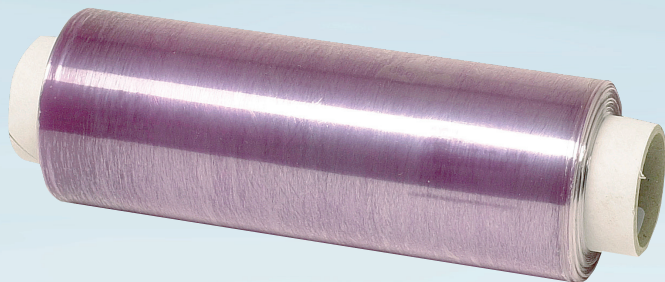

Varenummer 15128

ABENA® cater.Line

Madfilm, ABENA Cater-Line, 300m x 20cm, lilla, PVC, varmebestandig, uperforeret

- ✓ Praktisk
- ✓ Effektiv
- ✓ Frysikker

Produktbeskrivelse

Denne PVC-film fra ABENAs Cater-Line serie kan anvendes til opbevaring af alle fødevarer og til almindelig husholdning. Filmen bør dog ikke anvendes til ren fedt, olie og mad opbevaret i fedt. Til disse fødevarer anbefaler vi, at du vælger for eksempel vores kraftige guldfilm. PVC-film er meget strækbar og har en særdeles god klæbeevne. Det er derfor ofte professionelle køkkeners foretrukne valg. PVC udmærker sig desuden ved at være åndbar, hvorved udvikling af kondens begrænses. Dette hjælper nedkølet mad til at bibeholde dens oprindelig konsistens. Denne specialfilm kan anvendes ved højere temperaturer sammenlignet med almindelig PVC-film.

Specifikationer

Produktbetegnelse	Madfilm
Varemærke	ABENA
Vareserie	Cater-Line
Farve	Lilla
Features	Varmebestandig
Perforering	Uperforeret
Materiale	PVC
Længde/dybde	300 m
Bredde	20 cm
Vægt, netto	0.46 kg
Vægt, brutto	0.509 kg
Tykkelse	8 micron
Hylsediameter	38 mm
Certifikater	Til fødevarer.
Direktiver, lovgivning og regler	(EF) Nr. 10/2011, (EF) nr. 1935/2004, (EF) Nr. 2023/2006, BEK nr 681 af 25/05/2020
Sikkerhedsforskrifter og advarsler	Farligt legetøj for børn. Må ikke anvendes i almindelig ovn. Må kun anvendes til optøning eller genopvarmning af mad i mikrobølgeovn. Undgå direkte kontakt med fødevarer.
Opbevaringsinstruktioner	Opbevares rent og tørt.
Anvendelsestemperatur	Ved dybfrysning og opbevaring ved køleskabstemperatur uden tidsbegrænsning, op til 30 dage ved stuetemperatur. Ved temperatur op til 100°C i max 2 timer, 1 time ved temperatur op til 150°C. I forhold til varme anbefales det, at produktet testes i den konkrete brugssituation, da filmen kan smelte.
Bortskaffelse af produkt	Kan bortskaffes med almindeligt husholdningsaffald sorteret efter lokale regler.
Bortskaffelse af emballage	Kan genanvendes eller forbrændes.