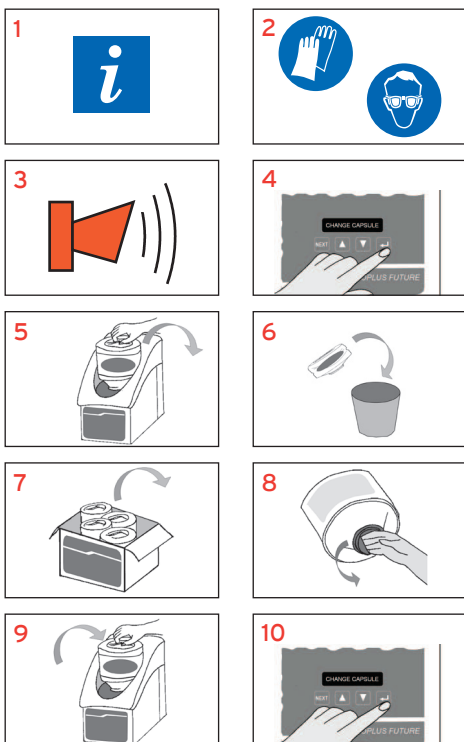

Solid Hero HØJKONCENTRERET FAST MASKINOPVASKEMIDDEL TIL BRUG I HÅRDT VAND

- **CLEAN** - Maksimal rengøringsevne i hårdt vand. **Solid Hero** er særlig velegnet til at fjerne te- og kaffepletter. En speciel teknologi forhindrer skumdannelse, og sikrer en fuld mekanisk indsats, der bidrager til et skinnende rent resultat.
- **SAFE** - Den 4,5 kg tunge Solid kapsel i samarbejde med EcoPlus Future doseringsudstyr skaber den højeste mulige sikkerhed.
- **EFFICIENT** - Rengøring i en og samme arbejdsproces sparer tid og penge. Den sammenfoldelige pakning reducerer affaldsmængden, transport og reducerer dermed miljømæssige fodspor.

BRUGERVEJLEDNING

ANVENDES MED ECOLAB DOSERINGS- ENHED

Din Ecolab konsulent justerer doserings- enheden efter dine specifikke behov for rengøring.

- 1 Se hygiejneplanen og produktetiketten for detaljeret brugervejledning
- 2 Anvend påkrævet beskyttelse ved direkte kontakt med produktet
- 3 Genopfyld produktdispenseren når alarmen lyder
- 4 Sluk doseringsenheden ved at trykke på enter
- 5 Fjern den tomme kapsel
- 6 Ødelæg og smid den tomme kapsel ud
- 7 Tag en ny kapsel fra kassen
- 8 Fjern låget fra kapslen
- 9 Placer kapslen med åbningen nedad i doseringsenheden
- 10 Tænd doseringsenheden ved at trykke enter