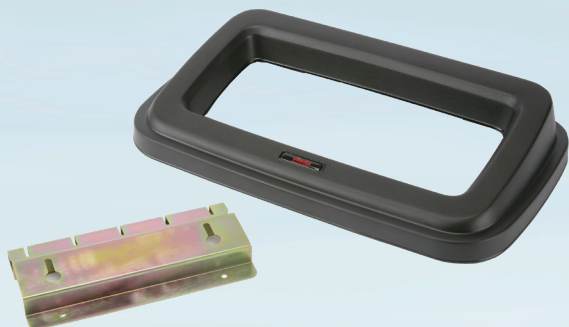

Varenummer 164017

vileda
PROFESSIONAL

Låg, Vileda Geo, 49x29x9cm, sort, plast, åben, med beslag til vægophæng, til kildesortering

✓ Passer både til 50 liter og 75 liter

Produktbeskrivelse

Låg til Vileda Geo affaldsspand.

Specifikationer

Produktbetegnelse	Låg
Varemærke	Vileda
Vareserie	Geo
Farve	Sort
Features	Åben, med beslag til vægophæng, til kildesortering
Materiale	Plast
Længde/dybde	49 cm
Bredde	29 cm
Højde	9 cm
Direktiver, lovgivning og regler	(EC) 1907/2006, (EU) 2023/988
Sikkerhedsforskrifter og advarsler	Undgå slag og stødpåvirkning.

Forpakning

Enhed	Indeholder	Længde	Bredde	Højde	EAN
kll	4 stk	50 cm	30 cm	17 cm	4023103165304
stk	1 stk				4023103165311

Affaldsspand, der er egnet til affaldssortering.