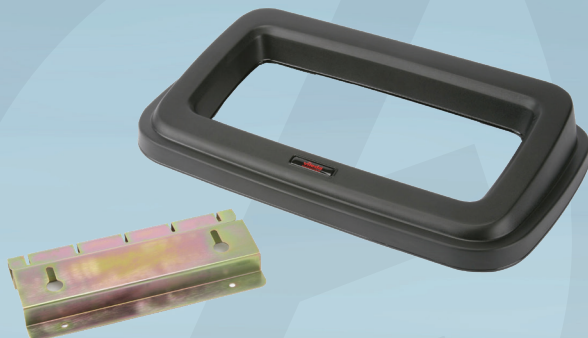

Varenummer 164017

vileda
PROFESSIONAL

Låg, Vileda Geo, 49x29x9cm, sort, plast, åben, med beslag til vægophæng, til kildesortering

✓ Passer både til 50 liter og 75 liter

Produktbeskrivelse

Låg til Vileda Geo affaldsspand.

Specifikationer

Produktbetegnelse	Låg
Varemærke	Vileda
Vareserie	Geo
Farve	Sort
Features	Åben, med beslag til vægophæng, til kildesortering
Materiale	Plast
Længde/dybde	49 cm
Bredde	29 cm
Højde	9 cm
Direktiver, lovgivning og regler	(EU) 2023/988
Sikkerhedsforskrifter og advarsler	Undgå slag og stødpåvirkning.

Forpakning

Enhed	Indeholder	Længde	Bredde	Højde	EAN
kl	4 stk	50 cm	30 cm	17 cm	4023103165304
stk	1 stk				4023103165311

Affaldsspand, der er egnet til affaldssortering.