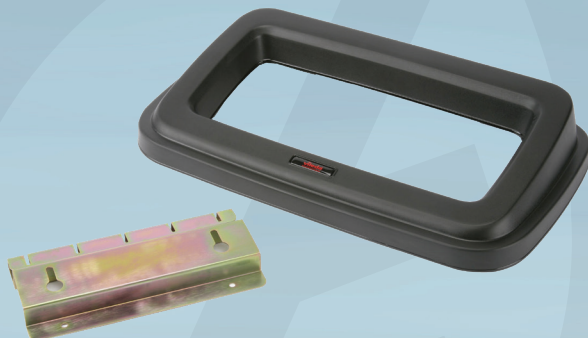

Varenummer 164017

vileda
PROFESSIONAL

Låg, Vileda Geo, 49x29x9cm, sort, plast, åben, med beslag til vægophæng, til kildesortering

✓ Passer både til 50 liter og 75 liter

Produktbeskrivelse

Låg til Vileda Geo affaldsspand.

Specifikationer

Produktbetegnelse	Låg
Varemærke	Vileda
Vareserie	Geo
Farve	Sort
Features	Åben, med beslag til vægophæng, til kildesortering
Materiale	Plast
Længde/dybde	49 cm
Bredde	29 cm
Højde	9 cm
Direktiver, lovgivning og regler	(EU) 2023/988
Sikkerhedsforskrifter og advarsler	Undgå slag og stødpåvirkning.

Forpakning

Enhed	Indeholder	Længde	Bredde	Højde	EAN
kll	4 stk	50 cm	30 cm	17 cm	4023103165304
stk	1 stk				4023103165311

Affaldsspand, der er egnet til affaldssortering.