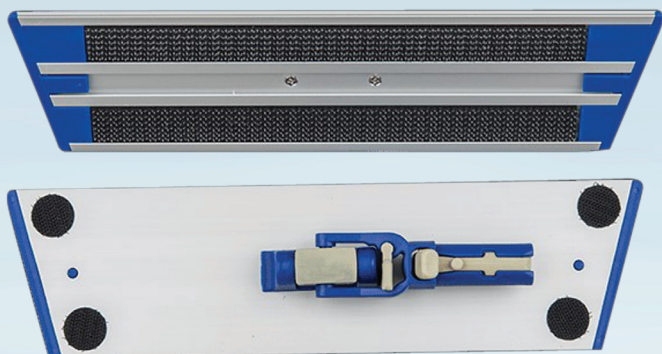

Varenummer 166523

Fremfører til hook'n'loop moppe, Clean Plus, aluminium, 40 cm

- ✓ Letvægt
- ✓ Skånsom mod møbler og paneler
- ✓ EasyTouch system
- ✓ Udskiftelig hook'n'loop
- ✓ Flexibelt drejeled

Produktbeskrivelse

Ultralet moppefremfører, der hæftes på moppen ved hjælp af vulkaniseret hook'n'loop. Det er muligt at fæstne moppen ovenpå fremføreren, således at møbler og paneler skånes for mærker. Fremføreren er udstyret med EasyTouch-system, der sikrer nem og hurtig montering af skaft. Fremføreren har udskiftelige endestykker og hook'n'loopstrips, og passer til alle skafter med klikssystem.

Specifikationer

Produktbetegnelse	Fremfører til hook'n'loop moppe
Varemærke	Clean Plus
Model	System størrelse 40
Features	40 cm
Materiale	Aluminium
Længde/dybde	40 cm
Bredde	8 cm
Vægt, netto	203 g
Direktiver, lovgivning og regler	(EU) 2023/988
Vaskeanvisninger	Tørres af med en fugtig klud
Bortskaffelse af produkt	Sorteres som Metal
Bortskaffelse af emballage	Sorteres som Pap