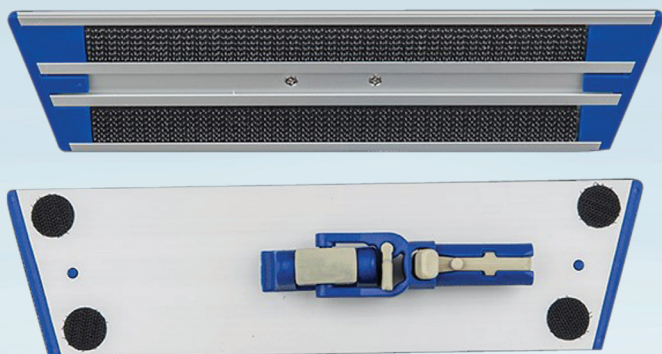

## Fremfører til hook'n'loop moppe, Clean Plus, aluminium, 40 cm

- ✓ Letvægt
- ✓ Skånsom mod møbler og paneler
- ✓ EasyTouch system
- ✓ Udskiftelig hook'n'loop
- ✓ Flexibelt drejeled

### Produktbeskrivelse

Ultralet moppefremfører, der hæftes på moppen ved hjælp af vulkaniseret hook'n'loop. Det er muligt at fæstne moppen ovenpå fremføreren, således at møbler og paneler skånes for mærker. Fremføreren er udstyret med EasyTouch-system, der sikrer nem og hurtig montering af skaft. Fremføreren har udskiftelige endestykker og hook'n'loopstrips, og passer til alle skafter med klikssystem.

### Specifikationer

Produktbetegnelse	Fremfører til hook'n'loop moppe
Varemærke	Clean Plus
Model	System størrelse 40
Features	40 cm
Materiale	Aluminium
Længde/dybde	40 cm
Bredde	8 cm
Vægt, netto	203 g
Direktiver, lovgivning og regler	(EC) 1907/2006, (EU) 2023/988
Vaskeanvisninger	Tørres af med en fugtig klud
Bortskaffelse af produkt	Sorteres som Metal
Bortskaffelse af emballage	Sorteres som Pap