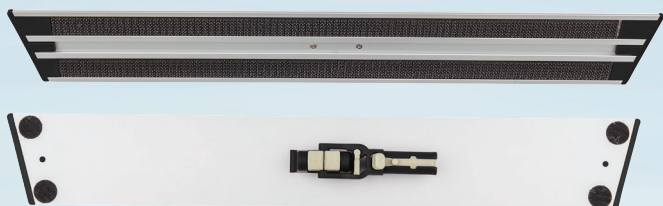

Varenummer 166524

Fremfører til hook'n'loop moppe, Clean Plus, sort, aluminium, 60 cm

- ✓ Letvægt
- ✓ Skånsom mod møbler og paneler
- ✓ EasyTouch system
- ✓ Udskiftelig hook'n'loop
- ✓ Flexibelt drejeled

Produktbeskrivelse

Ultralet moppefremfører, der hæftes på moppen ved hjælp af vulkaniseret hook'n'loop. Det er muligt at fæstne moppen ovenpå fremføreren, således at møbler og paneler skånes for mærker. Fremføreren er udstyret med EasyTouch-system, der sikrer nem og hurtig montering af skaft. Fremføreren har udskiftelige endestykker og hook'n'loopstrips, og passer til alle skafter med klikssystem.

Specifikationer

Produktbetegnelse	Fremfører til hook'n'loop moppe
Varemærke	Clean Plus
Model	System størrelse 60
Farve	Sort
Features	60 cm
Materiale	Aluminium
Længde/dybde	55 cm
Bredde	8 cm
Vægt, netto	375 g
Direktiver, lovgivning og regler	(EU) 2023/988
Vaskeanvisninger	Tørres af med en fugtig klud
Bortskaffelse af produkt	Sorteres som Metal
Bortskaffelse af emballage	Sorteres som Pap