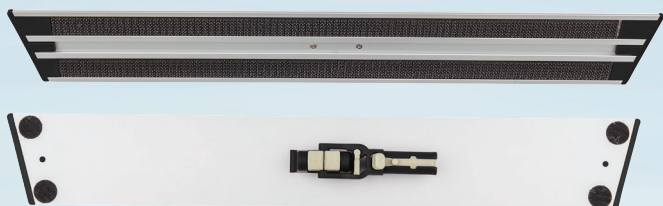

Varenummer 166524

Fremfører til hook'n'loop moppe, Clean Plus, sort, aluminium, 60 cm

- ✓ Letvægt
- ✓ Skånsom mod møbler og paneler
- ✓ EasyTouch system
- ✓ Udskiftelig hook'n'loop
- ✓ Flexibelt drejeled

Produktbeskrivelse

Ultralet moppefremfører, der hæftes på moppen ved hjælp af vulkaniseret hook'n'loop. Det er muligt at fæstne moppen ovenpå fremføreren, således at møbler og paneler skånes for mærker. Fremføreren er udstyret med EasyTouch-system, der sikrer nem og hurtig montering af skaft. Fremføreren har udskiftelige endestykker og hook'n'loopstrips, og passer til alle skafter med klikssystem.

Specifikationer

Produktbetegnelse	Fremfører til hook'n'loop moppe
Varemærke	Clean Plus
Model	System størrelse 60
Farve	Sort
Features	60 cm
Materiale	Aluminium
Længde/dybde	55 cm
Bredde	8 cm
Vægt, netto	375 g
Direktiver, lovgivning og regler	(EC) 1907/2006, (EU) 2023/988
Vaskeanvisninger	Tørres af med en fugtig klud
Bortskaffelse af produkt	Sorteres som Metal
Bortskaffelse af emballage	Sorteres som Pap