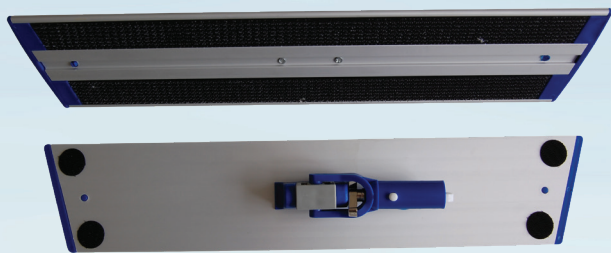

Varenummer 166525

Fremfører til hook'n'loop moppe, Clean Plus, aluminium, 30 cm

- ✓ Letvægt
- ✓ Skånsom mod møbler og paneler
- ✓ EasyTouch system
- ✓ Udskiftelig hook'n'loop
- ✓ Flexibelt drejeled

Produktbeskrivelse

Ultralet moppefremfører, der hæftes på moppen ved hjælp af vulkaniseret hook'n'loop. Det er muligt at fæstne moppen ovenpå fremføreren, således at møbler og paneler skånes for mærker. Fremføreren er udstyret med EasyTouch-system, der sikrer nem og hurtig montering af skaft. Fremføreren har udskiftelige endestykker og hook'n'loopstrips, og passer til alle skafter med klikssystem.

Specifikationer

Produktbetegnelse	Fremfører til hook'n'loop moppe
Varemærke	Clean Plus
Model	System størrelse 30
Features	30 cm
Materiale	Aluminium
Længde/dybde	30 cm
Bredde	8 cm
Vægt, netto	215 g
Direktiver, lovgivning og regler	(EU) 2023/988
Vaskeanvisninger	Tørres af med en fugtig klud
Bortskaffelse af produkt	Sorteres som Metal
Bortskaffelse af emballage	Sorteres som Pap