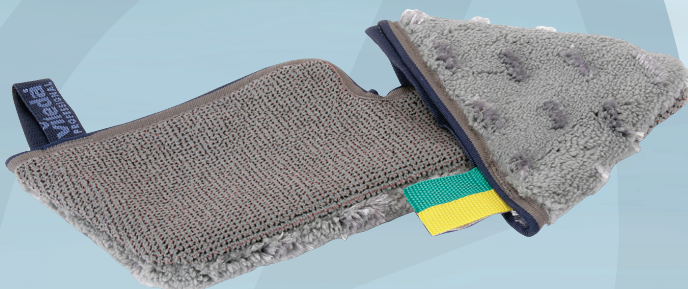

Varenummer 168935

vileda
PROFESSIONAL

Skrubbemoppe, Vileda Swep Duo SafetyPlus, 35x12x2cm, grå, mikrofiber, 35 cm, med lommer

- ✓ To funktioner
- ✓ Rengør i dybden
- ✓ Modstandsdygtig overfor kemikalier
- ✓ God holdbarhed

Produktbeskrivelse

En smart skrubbemop med to forskellige funktioner - skrub med børstesiden og tør efter med MicroPlus siden. Mikrofiber på begge sider øger snavsoptagelsesevnen. Rengør også i dybden og kan derved ofte erstatte en børste. Da garnet kun er af polyester holder moppen længere og er mere modstandsdygtig overfor skrappe kemikalier. Er velegnet til rengøring af skridsikre gulve i køkkener, baderum og indgangspartier.

MOIST

WET

Specifikationer

Produktbetegnelse	Skrubbemoppe
Varemærke	Vileda
Vareserie	Swep Duo SafetyPlus
Model	System størrelse 35
Farve	Grå
Features	35 cm, med lommer
Materiale	Mikrofiber
Ingredienser/sammensætning	100% polyester
Længde/dybde	35 cm
Bredde	12 cm
Højde	2 cm
Vægt, netto	0.075 kg
Certifikater	Svanemærket.
Svanemærket licensnr.	4083 0006
Vaskeanvisninger	Kan vaskes ved 70°C. Tåler tørretumbling. Undgå brug af klor og skyllemiddel, da det forringer sugeevnen.
Bortskaffelse af produkt	Kan bortskaffes med almindeligt husholdningsaffald sorteret efter lokale regler.
Bortskaffelse af emballage	Kan genanvendes eller forbrændes.