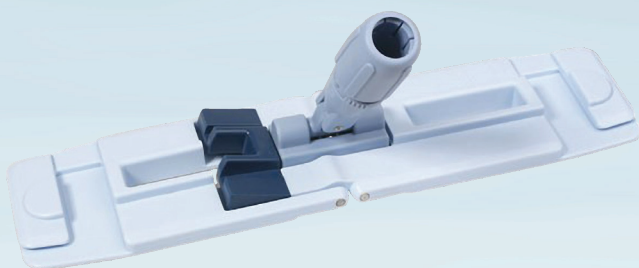

Varenummer 169027

vileda  
PROFESSIONAL

## Fremfører til lommemoppe, Vileda UltraSpeed Pro, grå, PA/POM/PP, 40 cm

✓ Let sammenklappelig

### Produktbeskrivelse

En let sammenklappelig fremfører, der er fodbetjent.

### Specifikationer

Produktbetegnelse	Fremfører til lommemoppe
Varemærke	Vileda
Vareserie	UltraSpeed Pro
Farve	Grå
Features	40 cm
Materiale	PA, POM, PP
Længde/dybde	39.5 cm
Bredde	10.5 cm
Højde	6 cm
Vægt, netto	0.491 kg
Direktiver, lovgivning og regler	(EU) 2023/988
Bortskaffelse af produkt	Kan bortskaffes med almindeligt husholdningsaffald sorteret efter lokale regler.
Bortskaffelse af emballage	Kan genanvendes eller forbrændes.