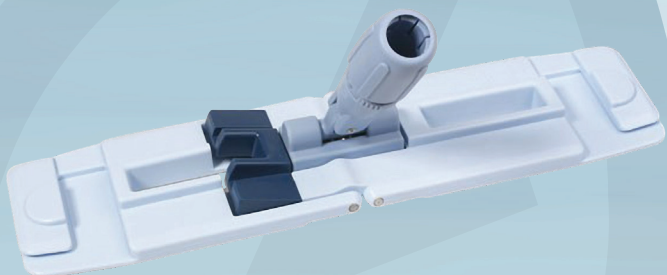

Varenummer 169027

vileda
PROFESSIONAL

Fremfører til lommemoppe, Vileda UltraSpeed Pro, grå, PA/POM/PP, 40 cm

✓ Let sammenklappelig

Produktbeskrivelse

En let sammenklappelig fremfører, der er fodbetjent.

Specifikationer

Produktbetegnelse	Fremfører til lommemoppe
Varemærke	Vileda
Vareserie	UltraSpeed Pro
Farve	Grå
Features	40 cm
Materiale	PA, POM, PP
Længde/dybde	39.5 cm
Bredde	10.5 cm
Højde	6 cm
Vægt, netto	0.491 kg
Direktiver, lovgivning og regler	(EU) 2023/988
Bortskaffelse af produkt	Kan bortskaffes med almindeligt husholdningsaffald sorteret efter lokale regler.
Bortskaffelse af emballage	Kan genanvendes eller forbrændes.