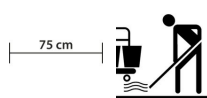

### **Varedeklaration**

**Produktbetegnelse:** Dobbeltsidet fremfører  
**Varemærke:** Vileda  
**Vareserie:** Swep Duo Plus  
**Farve:** grå  
**Materiale:** PP, PA, POM  
**Features:** 75 cm  
**Længde/dybde:** 10 cm  
**Bredde:** 75 cm  
**Højde:** 4,5 cm  
**Vægt, netto:** 0,473 kg