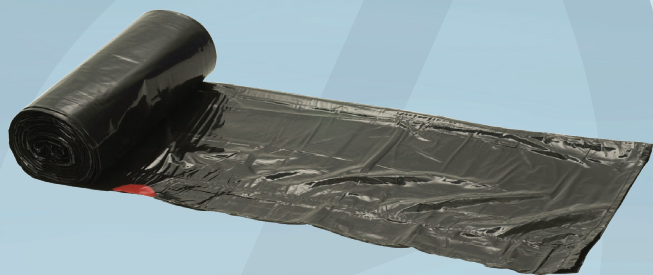

Varenummer 1949

Poly-Line

Snøresæk, ABENA Poly-Line Supersæk, 100 l, sort, LLDPE/virgin, 72x104cm

- ✓ Med snøreluk
- ✓ Fødevaregodkendt
- ✓ Til alle typer fødevarer
- ✓ 100% lugtfri
- ✓ Dobbelt bundsvejs
- ✓ Minimeret plastforbrug
- ✓ Miljøvenlig
- ✓ Velegnet til blandet affald

Produktbeskrivelse

Den bedste råvarekvalitet og den særlige produktionsmetode ved fremstilling af Supersækken muliggør op til 50% reduktion af tykkelse uden at gå på kompromis med kvalitet og styrke. Supersækken er fødevaregodkendt og dermed egnet til alle typer fødevarer. Sækken er 100% lugtfri og en stærk dobbelt bundsvejs sikrer dig mod lækage. Sækken har en praktisk snøreluk og er velegnet til opsamling af blandet affald.

Specifikationer

Produktbetegnelse	Snøresæk
Varemærke	ABENA
Vareserie	Poly-Line Supersæk
Farve	Sort
Features	72x104cm
Materiale	LLDPE, virgin
Længde/dybde	104 cm
Bredde	72 cm
Rumindhold, netto	100 l
Tykkelse	30 micron
Rullebredde	18
Affaldstype	Middel
Certifikater	Til fødevarer.
Direktiver, lovgivning og regler	(EF) Nr. 10/2011, (EF) nr. 1935/2004, (EF) Nr. 2023/2006, BEK nr 681 af 25/05/2020
Sikkerhedsforskrifter og advarsler	Bør opbevares utilgængeligt for børn.
Bortskaffelse af produkt	Kan bortskaffes med almindeligt husholdningsaffald sorteret efter lokale regler.
Bortskaffelse af emballage	Kan genanvendes eller forbrændes.

Forpakning

Enhed	Indeholder	Længde	Bredde	Højde	EAN
kl	18 rl	38.7 cm	20.5 cm	20.8 cm	5703538024337
rl	10 stk				5703538024320

Glas- og gaffelsymbolet garanterer, at produktet lever op til de krav, der er angivet i den europæiske lovgivning for materialer i kontakt med fødevarer. Symbolet er ikke obligatorisk, men anbefales på produkter, der bruges til fødevarekontakt.