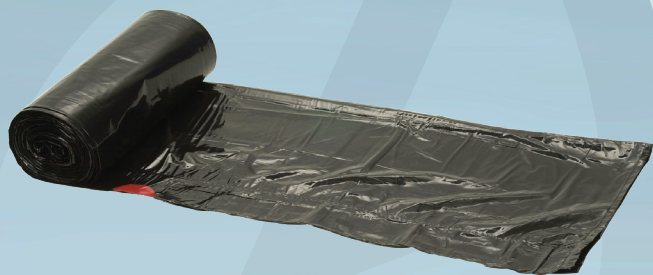

Varenummer 1949

Poly-Line

Snøresæk, ABENA Poly-Line Supersæk, 100 l, sort, LLDPE/virgin, 72x104cm

- ✓ Med snøreluk
- ✓ Fødevaregodkendt
- ✓ Til alle typer fødevarer
- ✓ 100% lugtfri
- ✓ Dobbelt bundsvejs
- ✓ Minimeret plastforbrug
- ✓ Miljøvenlig
- ✓ Velegnet til blandet affald

Produktbeskrivelse

Den bedste råvarekvalitet og den særlige produktionsmetode ved fremstilling af Supersækken muliggør op til 50% reduktion af tykkelse uden at gå på kompromis med kvalitet og styrke. Supersækken er fødevaregodkendt og dermed egnet til alle typer fødevarer. Sækken er 100% lugtfri og en stærk dobbelt bundsvejs sikrer dig mod lækage. Sækken har en praktisk snøreluk og er velegnet til opsamling af blandet affald.

Specifikationer

Produktbetegnelse	Snøresæk
Varemærke	ABENA
Vareserie	Poly-Line Supersæk
Farve	Sort
Features	72x104cm
Materiale	LLDPE, virgin
Længde/dybde	104 cm
Bredde	72 cm
Rumindhold, netto	100 l
Tykkelse	30 micron
Rullebredde	18
Affaldstype	Middel
Certifikater	Til fødevarer.
Direktiver, lovgivning og regler	(EF) Nr. 10/2011, (EF) nr. 1935/2004, (EF) Nr. 2023/2006, BEK nr 681 af 25/05/2020
Sikkerhedsforskrifter og advarsler	Bør opbevares utilgængeligt for børn.
Bortskaffelse af produkt	Kan bortskaffes med almindeligt husholdningsaffald sorteret efter lokale regler.
Bortskaffelse af emballage	Kan genanvendes eller forbrændes.

Forpakning

Enhed	Indeholder	Længde	Bredde	Højde	EAN
kll	18 rl	38.7 cm	20.5 cm	20.8 cm	5703538024337
rl	10 stk				5703538024320

Glas- og gaffelsymbolet garanterer, at produktet lever op til de krav, der er angivet i den europæiske lovgivning for materialer i kontakt med fødevarer. Symbolet er ikke obligatorisk, men anbefales på produkter, der bruges til fødevarekontakt.