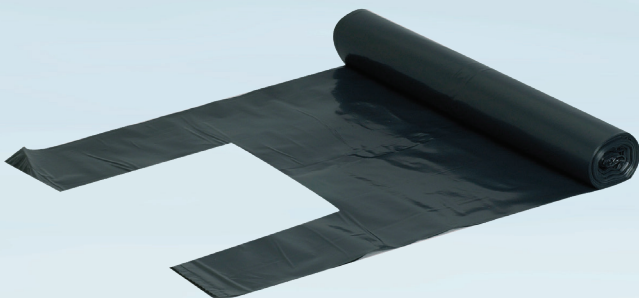

## Knudesæk, 100 l, sort, LDPE/genanvendt, 70x130cm

- ✓ Praktisk knudehåndtag
- ✓ Velegnet til tungt affald

### Produktbeskrivelse

Produceret af genanvendt plast. Sækken har et praktisk knudehåndtag og er velegnet til opsamling af tungt affald.

### Specifikationer

Produktbetegnelse	Knudesæk
Farve	Sort
Features	70x130cm
Materiale	LDPE, genanvendt
Længde/dybde	130 cm
Bredde	70 cm
Rumindhold, netto	100 l
Tykkelse	50 micron
Rullebredde	37
Affaldstype	Middel
Direktiver, lovgivning og regler	(EU) 2023/988
Sikkerhedsforskrifter og advarsler	Bør opbevares utilgængeligt for børn.
Bortskaffelse af produkt	Kan bortskaffes med almindeligt husholdningsaffald sorteret efter lokale regler.
Bortskaffelse af emballage	Kan genanvendes eller forbrændes.

### Forpakning

Enhed	Indeholder	Længde	Bredde	Højde	EAN
kl	16 rl	40.3 cm	30.4 cm	24.2 cm	5703538432309
rl	1 rl				

Produktet er fremstillet af 100 % genanvendt plastaffald.

PE med lav densitet.