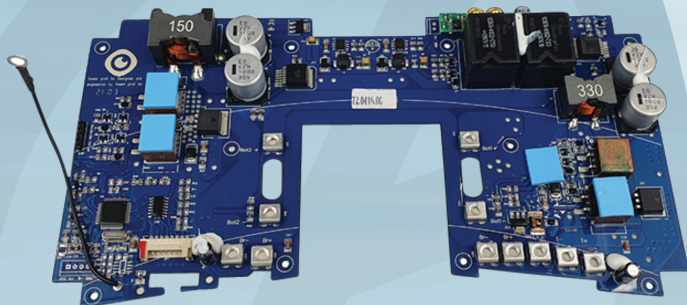

Varenummer 1999902890

Reservedel, i-Mop, XL/XXL V22, kit pbc  
battery control for i-Mop XL/XXL plus/  
pro w. gyro

## Produktbeskrivelse

Reservedel til i-Mop.

## Specifikationer

Produktbetegnelse	Reservedel
Varemærke	I-Mop
Model	XL/XXL V22
Features	Kit pbc battery control for i-Mop XL/XXL plus/pro w. gyro