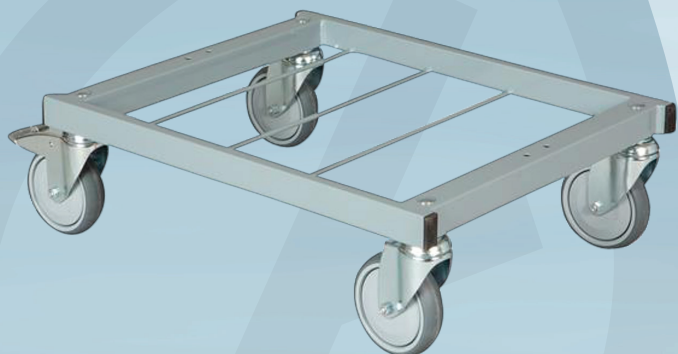

Varenummer 1999903329

**Bundramme, Tina Trolleys,  
635x500x200mm, grå, pulverlakeret  
stål/PP, med 125 mm svingbare hjul og  
kuglelejer**

## Produktbeskrivelse

Bundramme til rengøringsvogn.

## Specifikationer

Produktbetegnelse	Bundramme
Varemærke	Tina Trolleys
Farve	Grå
Features	Med 125 mm svingbare hjul og kuglelejer
Materiale	Pulverlakeret stål, PP
Længde/dybde	635 mm
Bredde	500 mm
Højde	200 mm