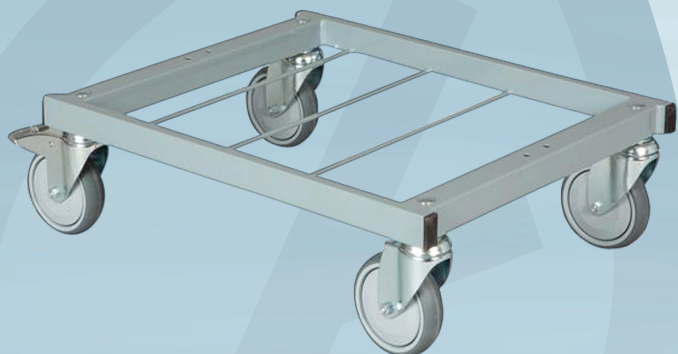

Varenummer 1999903329

**Bundramme, Tina Trolleys,
635x500x200mm, grå, pulverlakeret
stål/PP, med 125 mm svingbare hjul og
kuglelejer**

Produktbeskrivelse

Bundramme til rengøringsvogn.

Specifikationer

Produktbetegnelse	Bundramme
Varemærke	Tina Trolleys
Farve	Grå
Features	Med 125 mm svingbare hjul og kuglelejer
Materiale	Pulverlakeret stål, PP
Længde/dybde	635 mm
Bredde	500 mm
Højde	200 mm

Forpakning

Enhed	Indeholder	Længde	Bredde	Højde	EAN
kl	1 stk	63.5 cm	50 cm	20 cm	
stk	1 stk				