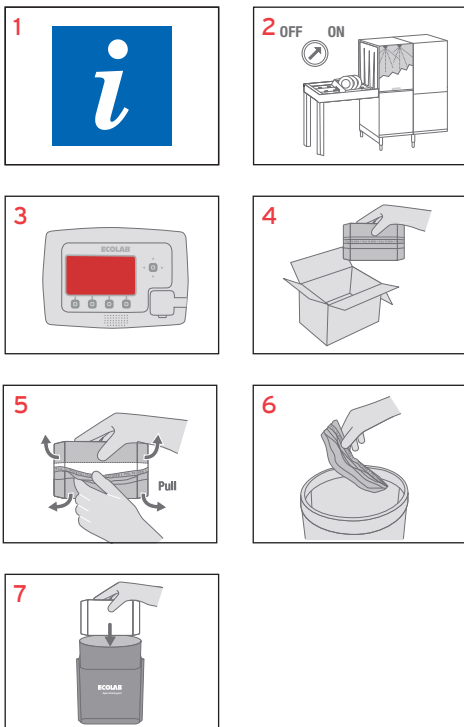

BRUGERVEJLEDNING

ANVENDES MED ECOLAB APEX ULTRA DISPENSER

Din Ecolab konsulent justerer og indstiller doseringsanlægget efter dine rengøringsbehov. For det bedste hygiejniske resultat benyttes produktet sammen med APEX skylle- og iblødlægningsmidler.

1. 1 Tjek sikkerhedsdatablad for sikkerhedsinformationer samt hygiejneplan og produktetiket for detaljerede informationer
2. 2 Vask porcelæn og service i opvaskemaskinen ifølge standardproceduren

OPFYLDNING AF DISPENSER

1. 3 Opfyld dispenseren når det angives af APEX kontrolskærmen (skærmen bliver rød og alarmen vil lyde)
2. 4 Tag en ny blok
3. 5 Fjern plastikken fra blokken
4. 6 Bortskaf plastikken med alm. affald
5. 7 Genopfyld dispenseren, APEX kontrolskærmen vil automatisk skifte til blå

INFORMATION

Kompatibel med de almindelige opvaskematerialer (porcelæn, glas, rustfrit stål osv.).

Kun til professionelt brug!

SIKKERHED

For yderligere information og sikkerhedsinstruktioner se produktetiket og sikkerhedsdatablad.

OPBEVARING

Opbevares i temp. mellem 0 - 40 °C og kun i lukket, original emballage.

EMBALLAGE

4 x 3,1 kg